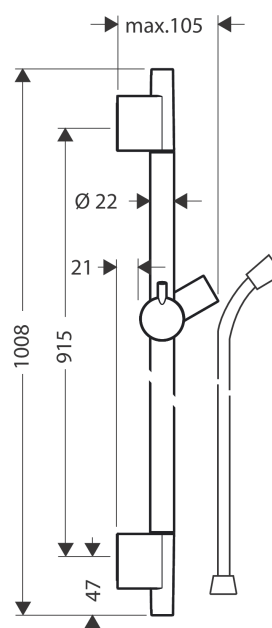

Unica

S Puro glijstang 90 cm met doucheslang

Oppervlakken: **Brushed Black Chrome** Artikelnummer: **28631340**

Beschrijving

- Bestaat verder uit: glijstang, doucheslang, schuifstuk
- diameter douchestang: 22 mm
- volledig verchromde douchehouder uit metaal
- houder vast te zetten
- houder traploos verstelbaar

Artikeldetails

Productfoto

Maattekening

Unica

S Puro glijstang 90 cm met doucheslang

Oppervlakken: **Brushed Black Chrome** Artikelnummer: **28631340**

Inbouwvoorbeeld