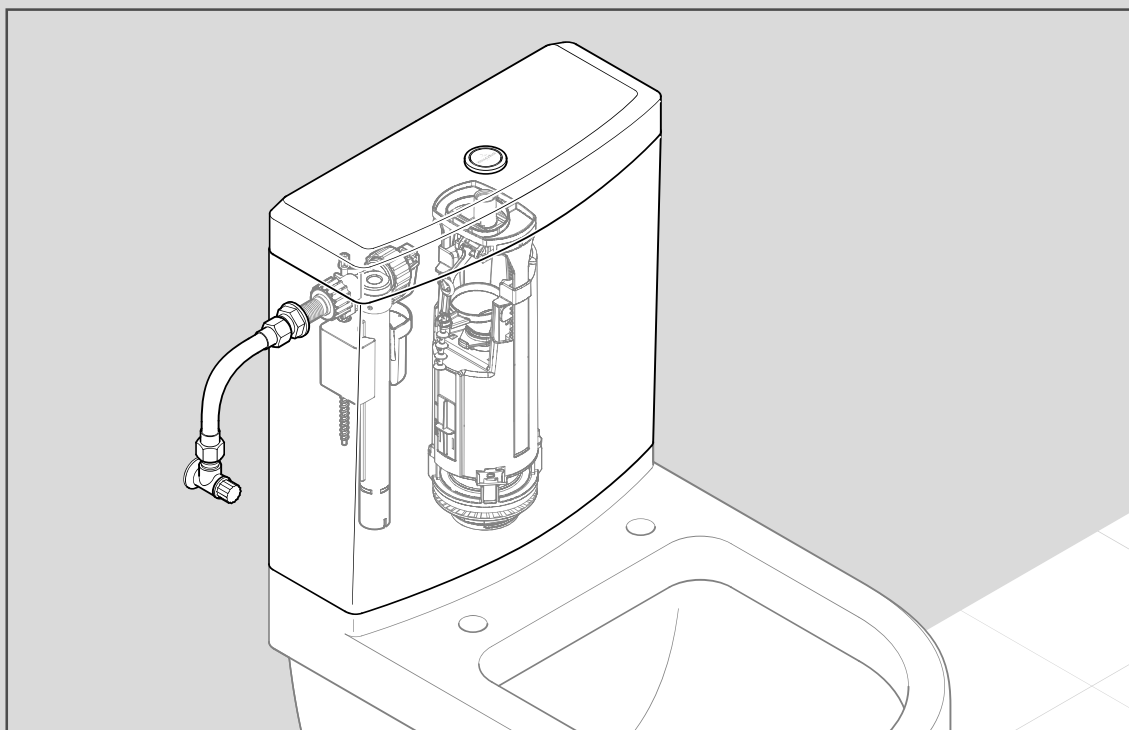

General Instruction

General
Instruction
Villeroy & Boch

DE Montageanleitung
Spülkasten

EN Installation Instructions
Cistern

FR Instructions de montage
Réservoir

IT Istruzioni di montaggio
Cassetta di risciacquo

ES Instrucciones de montaje
Cisterna

NL Montage-instructie
Spoelbak

ZH 装配说明
冲水箱

RU Инструкция по монтажу
Сливной бачок