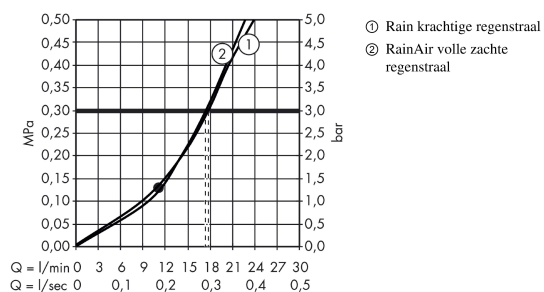

Raindance Select

Raindance Select S 300 2jet hoofddouche douche-arm 390 mm

Oppervlakken: wit/chroom Artikelnummer: 27378400

Beschrijving

- straalplaatoppervlak 300 mm
- douche-arm lengte 390 mm
- straalhoek hoofddouche verstelbaar
- RainAir volle zachte regenstraal, Rain krachtige regenstraal
- Select-knop voor comfortabel wisselen tussen straalsoorten
- straalschijf is volledig verchromd of wit
- afdekplaat van metaal
- straalplaat voor reiniging afneembaar
- QuickClean anti-kalksysteem

Technologie

Productfoto

Maattekening

Doorstroomdiagram

De verbruikswaarden werden in overeenstemming met de praktijk met de bijbehorende armaturen (thermostaat/mengkraan/inbouwventiel) gemeten.

Raindance Select