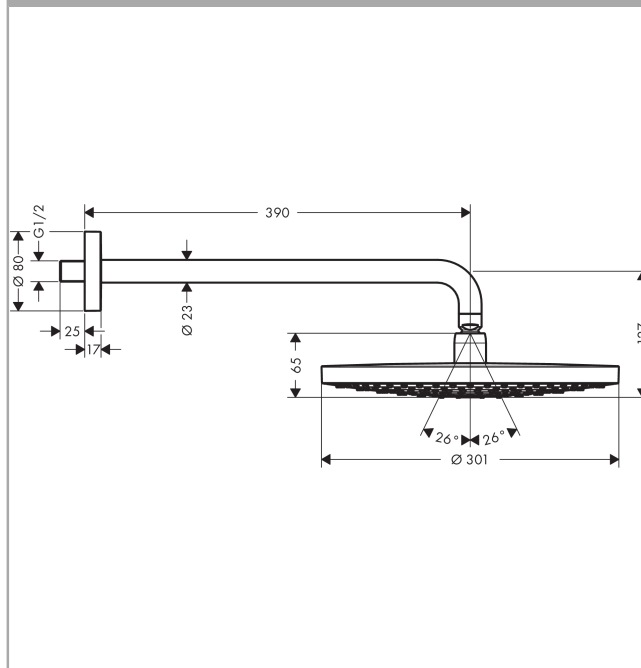

Raindance Select

Raindance Select S 300 2jet hoofddouche douche-arm 390 mm

Oppervlakken: wit/chroom Artikelnummer: 27378400

Beschrijving

- straalplaatoppervlak 300 mm
- douche-arm lengte 390 mm
- straalhoek hoofddouche verstelbaar
- RainAir volle zachte regenstraal, Rain krachtige regenstraal
- Select-knop voor comfortabel wisselen tussen straalsoorten
- straalschijf is volledig verchromd of wit
- afdekplaat van metaal
- straalplaat voor reiniging afneembaar
- QuickClean anti-kalksysteem

Technologie

Productfoto

Maattekening

Doorstroomdiagram

De verbruikswaarden werden in overeenstemming met de praktijk met de bijbehorende armaturen (thermostaat/mengkraan/inbouwventiel) gemeten.

Raindance Select

Raindance Select S 300 2jet hoofddouche douche-arm 390 mm

Oppervlakken: wit/chroom Artikelnummer: 27378400

Inbouwvoorbeeld