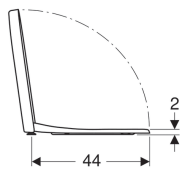

**Geberit 300 Basic wc-zitting, bevestiging van boven**

Voorbeeldafbeelding

**Eigenschappen**

- Wc-deksel overlappend

**Technische gegevens**

Materiaal | Duroplast

Art. nr.	Kleur / oppervlak	Softclose	Bevestiging	Scharniermateriaal
S8H51109000G	Wit	Ja	Van boven	Messing verchroomd
S8H51108000G	Wit	Nee	Van boven	Messing verchroomd
S8H51107000G	Wit	Nee	Van onderen	Roestvast staal