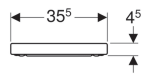

**Geberit 300 Basic wc-zitting, bevestiging van boven**

Voorbeeldafbeelding

**Eigenschappen**

- Wc-deksel overlappend

**Technische gegevens**

Materiaal | Duroplast

Art. nr.	Kleur / oppervlak	Softclose	Bevestiging	Scharniermateriaal
S8H51109000G	Wit	Ja	Van boven	Messing verchroomd
S8H51108000G	Wit	Nee	Van boven	Messing verchroomd
S8H51107000G	Wit	Nee	Van onderen	Roestvast staal