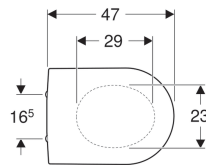

**Geberit 300 Basic wc-zitting, bevestiging van boven**

Voorbeeldafbeelding

**Eigenschappen**

- Wc-deksel overlappend

**Technische gegevens**

Materiaal | Duroplast

Art. nr.	Kleur / oppervlak	Softclose	Bevestiging	Scharniermateriaal
S8H51109000G	Wit	Ja	Van boven	Messing verchroomd
S8H51108000G	Wit	Nee	Van boven	Messing verchroomd
S8H51107000G	Wit	Nee	Van onderen	Roestvast staal