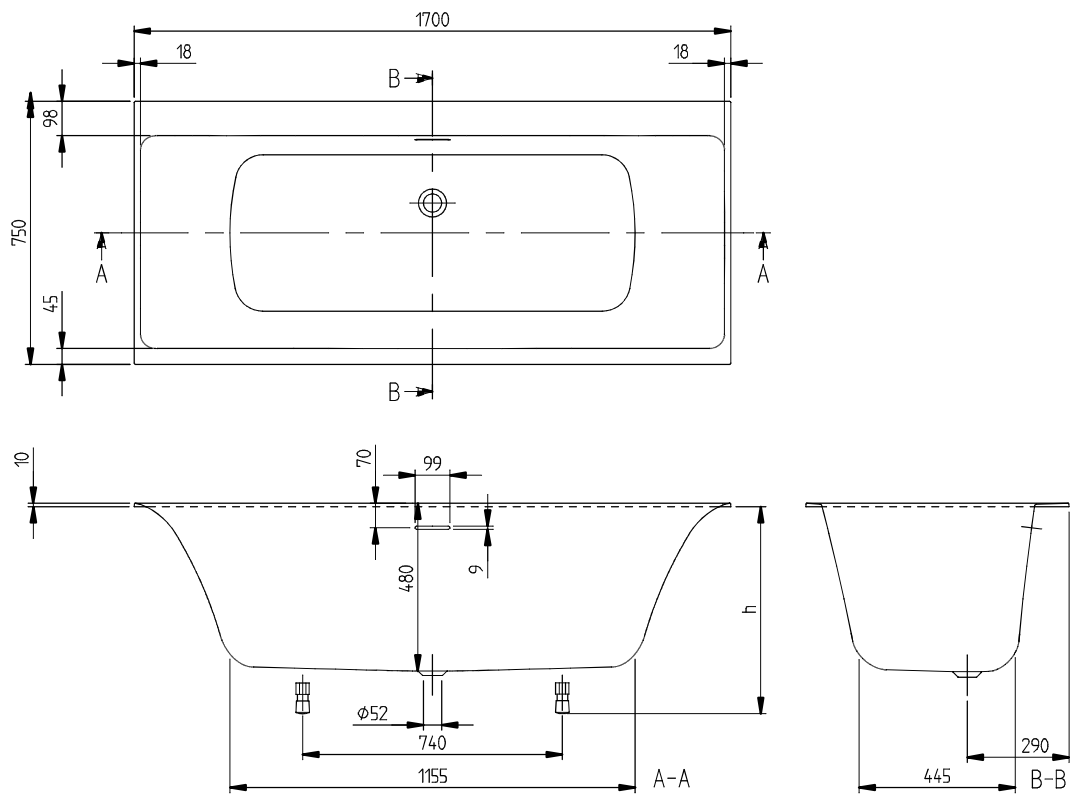

LIGBADEN SUBWAY 3.0

PRODUCTINFORMATIE

1. POSITION

Model	UBQ170SBW2DV
Kollektion	Subway 3.0
PROJECTS	■ DESIGN
Breedte	750 mm
Diepte	480 mm
Lengte	1700 mm
Gewicht	42 kg
beschrijving	Duo Liters incl. 1 pers: 183 Technische informatie: Attentie: achter de overloop is geen ruimte voor een kraangat, Naast het overloopgat zijn zowel links als rechts 2 gaten mogelijk. Bijpassende afvoer en overloop (Chrome) wordt standaard meegeleverd. De afvoerdeksel past bij de badkleur. De overloop is verchroomd. Badpotenset wordt standaard meegeleverd (zelfklevend), verstelbaar van 130 - 180 mm. Niet standaard meegeleverd: Overloop in Black Matt, overloop in Stone White Deze optie is zonder afvoerdeksel. Diameter: 52 mm
Material	Quaryl®
Aanbestedingsteksten	Subway 3.0; Ligbad; Afmeting: 1700 x 750 mm; Rechthoek; Duo; Quaryl®; Liters incl. 1 pers: 183; Bijpassende afvoer en overloop (Chrome) wordt standaard meegeleverd. De afvoerdeksel past bij de badkleur, De overloop is verchroomd, Badpotenset wordt standaard meegeleverd (zelfklevend), verstelbaar van 130 - 180 mm.; Niet standaard meegeleverd: Overloop in Black Matt, overloop in Stone White, Deze optie is zonder afvoerdeksel.; Diameter: 52 mm; Technische informatie: Attentie: achter de overloop is geen ruimte voor een kraangat, Naast het overloopgat zijn zowel links als rechts 2 gaten mogelijk.

KLEUREN

VOORUITBLIK	KLEURNAAM	KLEURCODE	ARTIKELNUMMER	PRIJS
	Wit Alpin	UBQ170SBW2DV-01	4062373881804	
	Stone White	UBQ170SBW2DV-RW	4062373881811	

TECHNISCHE TEKENINGEN

UBQ170SBW2DV

SUBWAY 3.0 1700x750 UBQ170SBW2D V01/ 14-09-2020	 Villeroy & Boch 1748
--	--