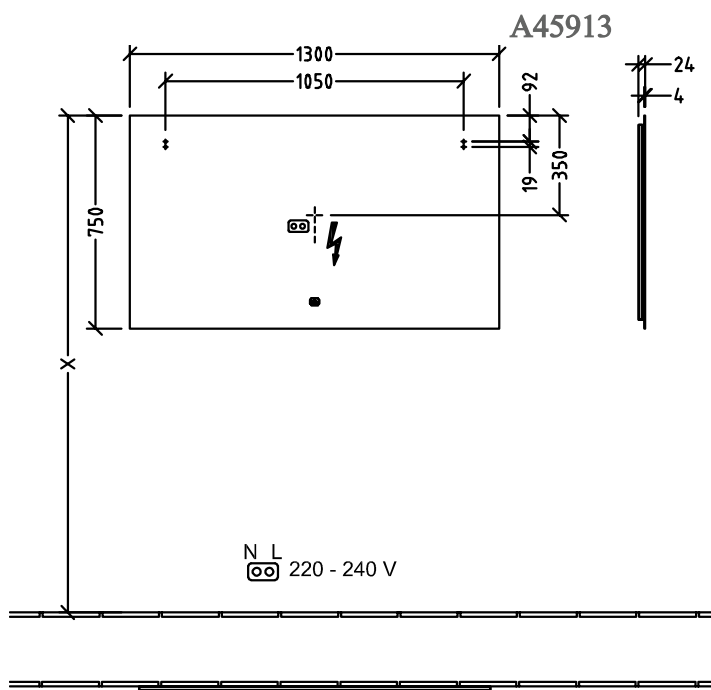

SPIEGEL MORE TO SEE LITE

PRODUCTINFORMATIE

1. POSITION

| | |
|----------------------|--|
| Model | A45913 |
| Kollektion | More to See Lite |
| PROJECTS | ■ DESIGN |
| Breedte | 1300 mm |
| Hoogte | 750 mm |
| Diepte | 24 mm |
| beschrijving | <p>Glas bevestiging wordt meegeleverd met rondlopende led-wandverlichting (verwisselbaar) IP 44 Doordat de ZigBee huisautomatiseringskit C004 00 achteraf wordt gemonteerd, vindt de complete lichtregeling plaats via uw Smart Home omgeving. De verlichte spiegel kan via de sensorschakelaar worden in- en uitgeschakeld, De spiegel kan door de Zigbee huisautomatiseringsstandaard worden gekoppeld aan alle hubs/ gateways die gebruik maken van deze transmissiestandaard, bijv. Philips Hue Bridge of geschikte Amazon Echo modellen. 1x LED / 36W Energie-efficiëntieklasse: A-A++ 2700 K (warmwit) tot 6500 K (daglichtwit)</p> |
| Aanbestedingsteksten | <p>More to See Lite; Spiegel; Glas; Afmeting: 1300 x 750 x 24 mm; Rechthoek; bevestiging wordt meegeleverd; met rondlopende led-wandverlichting (verwisselbaar); IP 44; Doordat de ZigBee huisautomatiseringskit C004 00 achteraf wordt gemonteerd, vindt de complete lichtregeling plaats via uw Smart Home omgeving. De verlichte spiegel kan via de sensorschakelaar worden in- en uitgeschakeld, De spiegel kan door de Zigbee huisautomatiseringsstandaard worden gekoppeld aan alle hubs/ gateways die gebruik maken van deze transmissiestandaard, bijv. Philips Hue Bridge of geschikte Amazon Echo modellen.; 1x LED / 36W; Energie-efficiëntieklasse: A-A++; 2700 K (warmwit) tot 6500 K (daglichtwit)</p> |

TECHNISCHE TEKENINGEN

| | |
|------------------------------|---|
| More to See Lite A4591300 |  Villeroy & Boch 1748 |
| V01 / 10.12.2020 | |