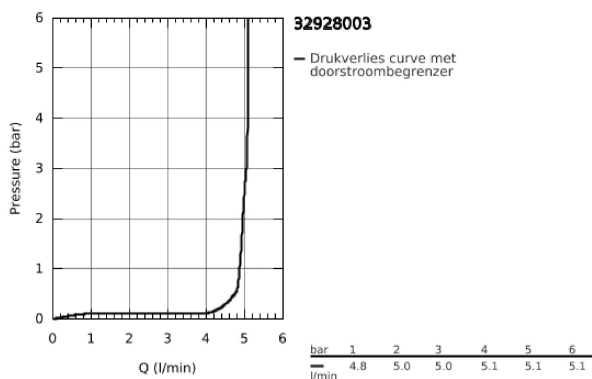

32 928 003 BIDETMENGKRAAN S-SIZE

PRODUCTOMSCHRIJVING

- ééngatsmontage
- metalen greep
- **GROHE SilkMove ES** 28 mm kardoes met keramische schijven en Energy Saving functie middende start midden positie
- variabel instelbare temperatuurbegrenzer (optioneel)
- met geïntegreerde drukafhankelijke temperatuurbegrenzer
- **GROHE EcoJoy** doorstroombegrenzer 5,7 l/min
-
- **GROHE Zero** interne kanalen, waardoor het water niet met de legering in contact komt
- **GROHE FastFixation** snelmontagesysteem
- met kogelgewricht
- **trekwaste 1 1/4"**
- flexibele aansluitslangen
- **Professionele variant**