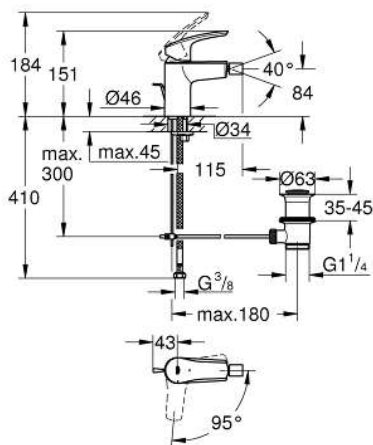

32 928 003 BIDETMENGKRAAN S-SIZE

PRODUCTOMSCHRIJVING

- ééngatsmontage
- metalen greep
- **GROHE SilkMove ES** 28 mm kardoes met keramische schijven en Energy Saving functie middende start midden positie
- variabel instelbare temperatuurbegrenzer (optioneel)
- met geïntegreerde drukafhankelijke temperatuurbegrenzer
- **GROHE EcoJoy** doorstroombegrenzer 5,7 l/min
-
- **GROHE Zero** interne kanalen, waardoor het water niet met de legering in contact komt
- **GROHE FastFixation** snelmontagesysteem
- met kogelgewricht
- **trekwaste 1 1/4"**
- flexibele aansluitslangen
- **Professionele variant**