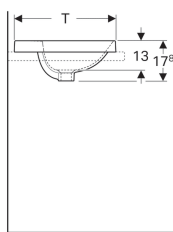

Geberit inbouw wastafel VariForm, ovaal, met kraangat bank

Voorbeeldafbeelding

- Eenvoudige montage dankzij meegeleverde zaagsjablone

Gebruiksdoelen

- Voor montage in wastafelbladen

Eigenschappen

- Ovaal

Technische gegevens

Materiaal | Sanitairkeramiek

Art. nr.	Kleur / oppervlak	Kraangat	Overloop	B	B1	H	T	T1
500.712.01.2	Wit	Gecentreerd	Zichtbaar	50 cm	47.8 cm	17.8 cm	45 cm	31.5 cm
500.712.00.2	Wit / KeraTect	Gecentreerd	Zichtbaar	50 cm	47.8 cm	17.8 cm	45 cm	31.5 cm
500.714.01.2	Wit	Gecentreerd	Zonder	50 cm	47.8 cm	17.8 cm	45 cm	31.5 cm
500.714.00.2	Wit / KeraTect	Gecentreerd	Zonder	50 cm	47.8 cm	17.8 cm	45 cm	31.5 cm
500.720.01.2	Wit	Gecentreerd	Zichtbaar	55 cm	52.8 cm	17.8 cm	45 cm	31.5 cm
500.720.00.2	Wit / KeraTect	Gecentreerd	Zichtbaar	55 cm	52.8 cm	17.8 cm	45 cm	31.5 cm
500.722.01.2	Wit	Gecentreerd	Zonder	55 cm	52.8 cm	17.8 cm	45 cm	31.5 cm
500.722.00.2	Wit / KeraTect	Gecentreerd	Zonder	55 cm	52.8 cm	17.8 cm	45 cm	31.5 cm
500.724.01.2	Wit	Gecentreerd	Zichtbaar	60 cm	58 cm	17.8 cm	48 cm	34.5 cm
500.724.00.2	Wit / KeraTect	Gecentreerd	Zichtbaar	60 cm	58 cm	17.8 cm	48 cm	34.5 cm
500.726.01.2	Wit	Gecentreerd	Zonder	60 cm	58 cm	17.8 cm	48 cm	34.5 cm
500.726.00.2	Wit / KeraTect	Gecentreerd	Zonder	60 cm	58 cm	17.8 cm	48 cm	34.5 cm