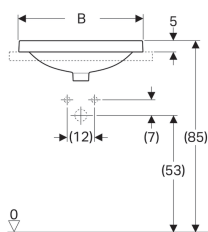

Geberit inbouw wastafel VariForm, ovaal, met kraangat bank

Voorbeeldafbeelding

- Eenvoudige montage dankzij meegeleverde zaagsjablone

Gebruiksdoelen

- Voor montage in wastafelbladen

Eigenschappen

- Ovaal

Technische gegevens

Materiaal | Sanitairkeramiek

Art. nr.	Kleur / oppervlak	Kraangat	Overloop	B	B1	H	T	T1
500.712.01.2	Wit	Gecentreerd	Zichtbaar	50 cm	47.8 cm	17.8 cm	45 cm	31.5 cm
500.712.00.2	Wit / KeraTect	Gecentreerd	Zichtbaar	50 cm	47.8 cm	17.8 cm	45 cm	31.5 cm
500.714.01.2	Wit	Gecentreerd	Zonder	50 cm	47.8 cm	17.8 cm	45 cm	31.5 cm
500.714.00.2	Wit / KeraTect	Gecentreerd	Zonder	50 cm	47.8 cm	17.8 cm	45 cm	31.5 cm
500.720.01.2	Wit	Gecentreerd	Zichtbaar	55 cm	52.8 cm	17.8 cm	45 cm	31.5 cm
500.720.00.2	Wit / KeraTect	Gecentreerd	Zichtbaar	55 cm	52.8 cm	17.8 cm	45 cm	31.5 cm
500.722.01.2	Wit	Gecentreerd	Zonder	55 cm	52.8 cm	17.8 cm	45 cm	31.5 cm
500.722.00.2	Wit / KeraTect	Gecentreerd	Zonder	55 cm	52.8 cm	17.8 cm	45 cm	31.5 cm
500.724.01.2	Wit	Gecentreerd	Zichtbaar	60 cm	58 cm	17.8 cm	48 cm	34.5 cm
500.724.00.2	Wit / KeraTect	Gecentreerd	Zichtbaar	60 cm	58 cm	17.8 cm	48 cm	34.5 cm
500.726.01.2	Wit	Gecentreerd	Zonder	60 cm	58 cm	17.8 cm	48 cm	34.5 cm
500.726.00.2	Wit / KeraTect	Gecentreerd	Zonder	60 cm	58 cm	17.8 cm	48 cm	34.5 cm