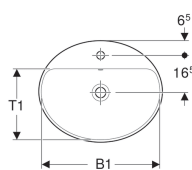

Geberit inbouw wastafel VariForm, ovaal, met kraangat bank

Voorbeeldafbeelding

- Eenvoudige montage dankzij meegeleverde zaagsjablone

Gebruiksdoelen

- Voor montage in wastafelbladen

Eigenschappen

- Ovaal

Technische gegevens

Materiaal | Sanitairkeramiek

Art. nr.	Kleur / oppervlak	Kraangat	Overloop	B	B1	H	T	T1
500.712.01.2	Wit	Gecentreerd	Zichtbaar	50 cm	47.8 cm	17.8 cm	45 cm	31.5 cm
500.712.00.2	Wit / KeraTect	Gecentreerd	Zichtbaar	50 cm	47.8 cm	17.8 cm	45 cm	31.5 cm
500.714.01.2	Wit	Gecentreerd	Zonder	50 cm	47.8 cm	17.8 cm	45 cm	31.5 cm
500.714.00.2	Wit / KeraTect	Gecentreerd	Zonder	50 cm	47.8 cm	17.8 cm	45 cm	31.5 cm
500.720.01.2	Wit	Gecentreerd	Zichtbaar	55 cm	52.8 cm	17.8 cm	45 cm	31.5 cm
500.720.00.2	Wit / KeraTect	Gecentreerd	Zichtbaar	55 cm	52.8 cm	17.8 cm	45 cm	31.5 cm
500.722.01.2	Wit	Gecentreerd	Zonder	55 cm	52.8 cm	17.8 cm	45 cm	31.5 cm
500.722.00.2	Wit / KeraTect	Gecentreerd	Zonder	55 cm	52.8 cm	17.8 cm	45 cm	31.5 cm
500.724.01.2	Wit	Gecentreerd	Zichtbaar	60 cm	58 cm	17.8 cm	48 cm	34.5 cm
500.724.00.2	Wit / KeraTect	Gecentreerd	Zichtbaar	60 cm	58 cm	17.8 cm	48 cm	34.5 cm
500.726.01.2	Wit	Gecentreerd	Zonder	60 cm	58 cm	17.8 cm	48 cm	34.5 cm
500.726.00.2	Wit / KeraTect	Gecentreerd	Zonder	60 cm	58 cm	17.8 cm	48 cm	34.5 cm