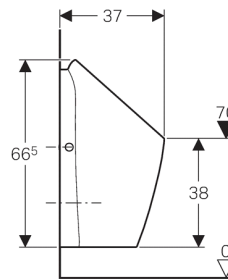

Geberit urinoir Preda, voor inbouw urinoirstuursysteem

Toepassing

- Voor het gebruik met automatische, waterbesparende spoeling
- Voor het aansluiten op inbouwurinoirstuursystemen
- Voor Geberit installatie-elementen voor sproeikop
- Voor ruwbouwset, voor Geberit urinoirstuursysteem, voor urinoirs Preda en Selva

Eigenschappen

- Zonder spoelrand
- Onderhouds- en reinigingsvriendelijk
- Sproeikop van voren vervangbaar, zonder verwijderen van de keramiek
- Sifon van boven vervangbaar, zonder verwijderen van de keramiek
- Sifonhouder zonder gereedschap in hoogte verstelbaar
- Reiniging van het afvoersysteem zonder verwijderen van de keramiek
- Uitspoelen van het urinoir met 0,5 l per spoeling gewaarborgd, bij naleving van EN 13407
- Waterloze werking mogelijk

Leveringsomvang

- Bevestigingsmateriaal
- Urinoirsifon met afzuigfunctie
- Afvoerdekseel
- Afvoergarnituur
- Toevoergarnituur

Niet inbegrepen:

- Unterputzurinalsteuring

Artikel

Art. nr.

116.070.00.1

Toebehoren

- Geberit Duofix element voor urinoir, 112–130 cm, universeel, voor sproeikop
- Geberit GIS element voor urinoir, 114 cm, universeel, voor sproeikop
- Geberit Kombifix element voor urinoir, 109–127 cm, universeel, voor sproeikop
- Ruwbouwset voor urinoirs Preda en Selva, voor Geberit urinoirstuursysteem
- Afdekplaat van rvs, voor Geberit urinoirstuursysteem
- Geberit sifonadapter voor urinoirs Preda en Selva
- Geberit hybride sifon voor urinoirs
- Geberit afvoezeef voor urinoirs Preda en Selva