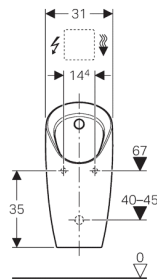

Geberit urinoir Preda, voor inbouw urinoirstuursysteem

Toepassing

- Voor het gebruik met automatische, waterbesparende spoeling
- Voor het aansluiten op inbouwurinoirstuursystemen
- Voor Geberit installatie-elementen voor sproeikop
- Voor ruwbouwset, voor Geberit urinoirstuursysteem, voor urinoirs Preda en Selva

Eigenschappen

- Zonder spoelrand
- Onderhouds- en reinigingsvriendelijk
- Sproeikop van voren vervangbaar, zonder verwijderen van de keramiek
- Sifon van boven vervangbaar, zonder verwijderen van de keramiek
- Sifonhouder zonder gereedschap in hoogte verstelbaar
- Reiniging van het afvoersysteem zonder verwijderen van de keramiek
- Uitspoelen van het urinoir met 0,5 l per spoeling gewaarborgd, bij naleving van EN 13407
- Waterloze werking mogelijk

Leveringsomvang

- Bevestigingsmateriaal
- Urinoirsifon met afzuigfunctie
- Afvoerdekseel
- Afvoergarnituur
- Toevoergarnituur

Niet inbegrepen:

- Unterputzurinalsteuring

Artikel

Art. nr.

116.070.00.1

Toebehoren

- Geberit Duofix element voor urinoir, 112–130 cm, universeel, voor sproeikop
- Geberit GIS element voor urinoir, 114 cm, universeel, voor sproeikop
- Geberit Kombifix element voor urinoir, 109–127 cm, universeel, voor sproeikop
- Ruwbouwset voor urinoirs Preda en Selva, voor Geberit urinoirstuursysteem
- Afdekplaat van rvs, voor Geberit urinoirstuursysteem
- Geberit sifonadapter voor urinoirs Preda en Selva
- Geberit hybride sifon voor urinoirs
- Geberit afvoezeef voor urinoirs Preda en Selva