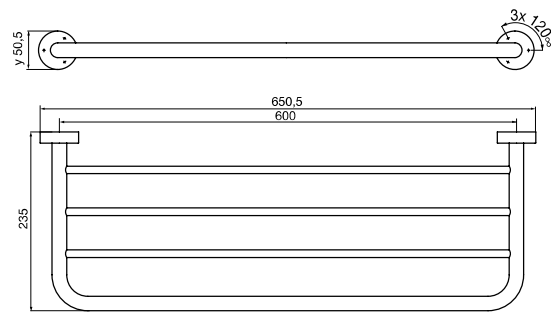

PRODUCTINFORMATIE

Handdoeklegger chroom

Art.nr.4568 001 61

600 mm