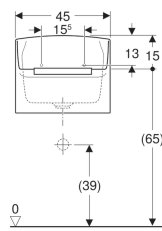

Gebruiksdoelen

- Voor het uitgieten van vuilwater
- Voor het reinigen van zeer vuile voorwerpen
- Voor industrie en handel
- Voor gezondheidsinstellingen
- Voor scholen en andere onderwijsinstellingen
- Voor particuliere ruimten

Technische gegevens

Materiaal

Brandklei

Leveringsomvang

- Wasbakbeschermer

Extra te bestellen

- Bevestigingsmateriaal

Art. nr.	Kleur / oppervlak	Overloop	B	H	T
S8A4100000G	Wit	Zonder	45 cm	35 cm	35 cm
S8A4100001G	Wit / KeraTect	Zonder	45 cm	35 cm	35 cm