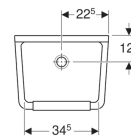

Gebruiksdoelen

- Voor het uitgieten van vuilwater
- Voor het reinigen van zeer vuile voorwerpen
- Voor industrie en handel
- Voor gezondheidsinstellingen
- Voor scholen en andere onderwijsinstellingen
- Voor particuliere ruimten

Technische gegevens

Materiaal

Brandklei

Leveringsomvang

- Wasbakbeschermer

Extra te bestellen

- Bevestigingsmateriaal

Art. nr.	Kleur / oppervlak	Overloop	B	H	T
S8A4100000G	Wit	Zonder	45 cm	35 cm	35 cm
S8A4100001G	Wit / KeraTect	Zonder	45 cm	35 cm	35 cm