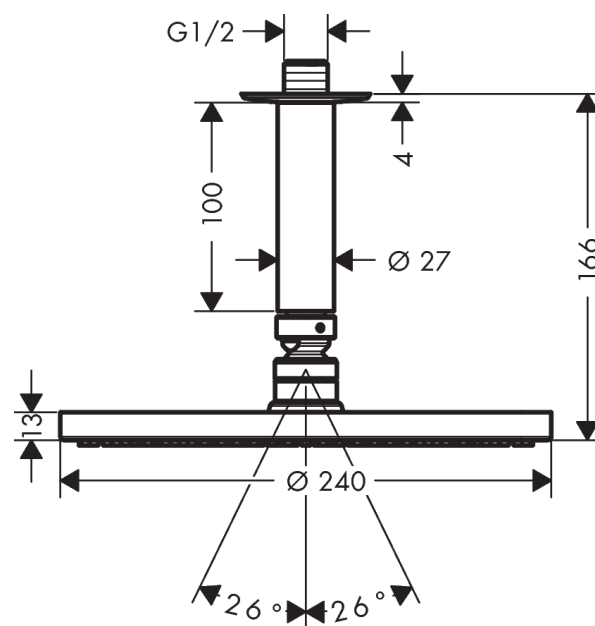

Raindance S
hoofddouche 240 1jet PowderRain met plafondaansluiting
 Oppervlakken: **chrom** Artikelnummer: **27620000**

Beschrijving

- straalplaatoppervlak 240 mm
- straalhoek hoofddouche verstelbaar
- PowderRain
- volledig verchromde straalplaat
- afdekplaat van metaal
- plafondbevestiging 100 mm
- QuickClean anti-kalksysteem

Technologie

Productfoto

Maattekening

Doorstroomdiagram

De verbruikswaarden werden in overeenstemming met de praktijk met de bijbehorende armaturen (thermostaat/mengkraan/inbouw ventiel) gemeten.