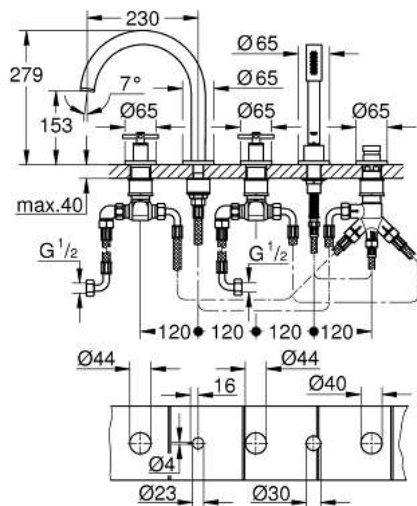

19 923 DA3 GROHE Atrio Inbouw vijfgats badrandcombinatie

https://www.grohe.nl/nl_nl/grohe-atrionbouw-vijfgats-badrandcombinatie-19923DA3.html

- keramisch bovendeel
- **GROHE StarLight** afwerking
- **bestaat uit:**
 - voormonteerde opname voor de uitloop
 - met kruisgrepen
 - baduitloop met mousseur en omstelling
 - Sena handdouche 6.6 l/min. doorstroombegrenzer
 - doucheslang 2000 mm
 - flexibele aansluitslangen
 - aansluiting voor doucheslang
 - beveiligd tegen terugstroming
- **kan gebruikt worden met 29 037 002**
- Inclusief twee verschillende sets afdekkapjes. Eén set met 'H' en 'C' markering en één zonder markering.