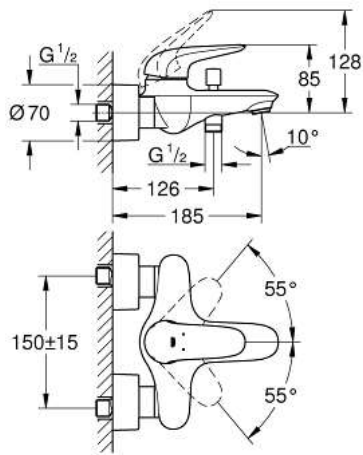

## 32 286 001 WAVE BADMENGKRAAN

### PRODUCTOMSCHRIJVING

- wandmontage
- metalen greep
- GROHE SilkMove 35 mm kardoes met keramische schijven
- met geïntegreerde drukafhankelijke temperatuurbegrenzer
- variabel instelbare temperatuurbegrenzer (optioneel)
- met omstelling: bad/douche
- douche-aansluiting 1/2 "met geïntegreerde terugslagklep
- met mousseur
- afgedekte koppelingen
- beveiligd tegen terugstroming