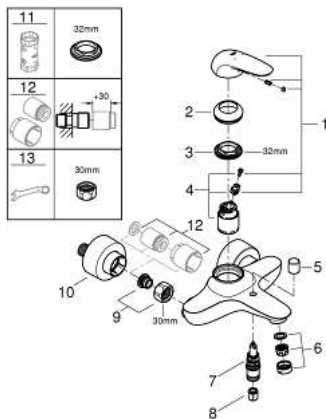

32 286 001 WAVE BADMENGKRAAN

ONDERDELEN

- 1: greep (Bestel-nr 46954000)
- 2: Stofkap (Bestel-nr 46436000)
- 3: Schroefverbinding (Bestel-nr 46460000)
- 4: Kardoes (Bestel-nr 46374000)
- 5: Omstelknop (Bestel-nr 64309000)
- 6: Mousseur (Bestel-nr 13952000)
- 7: Omstelling bad/douche (Bestel-nr 65655000)
- 8: Terugslagklepset

(Bestel-nr 48276000)

- 9: Aansluitkoppeling 1/2" (Bestel-nr 45044000)
- 10: S-koppeling (Bestel-nr 12693000)
- 11: Pijpsleutel (Bestel-nr 19332000)*
- 12: Verlengset, 30 mm (Bestel-nr 46238000)*
- 13: Speciale sleutel (Bestel-nr 19377000)*

*Speciale accessoires