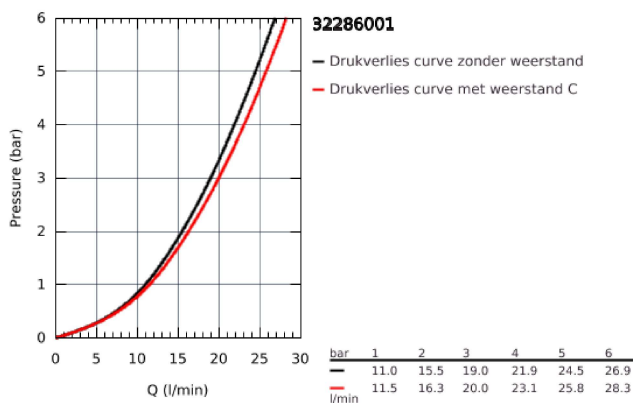

## 32 286 001 WAVE BADMENGKRAAN

### PRODUCTOMSCHRIJVING

- wandmontage
- metalen greep
- GROHE SilkMove 35 mm kardoes met keramische schijven
- met geïntegreerde drukafhankelijke temperatuurbegrenzer
- variabel instelbare temperatuurbegrenzer (optioneel)
- met omstelling: bad/douche
- douche-aansluiting 1/2 "met geïntegreerde terugslagklep
- met mousseur
- afgedekte koppelingen
- beveiligd tegen terugstroming