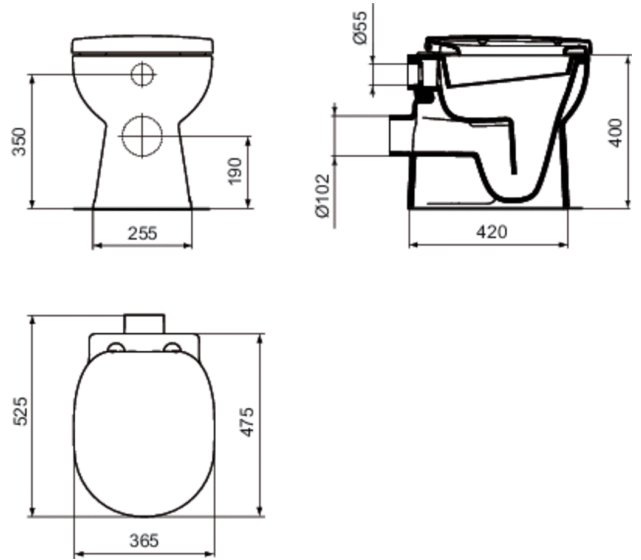

Artikelcode : E7128
CONNECT
Zitting en deksel

Zitting en deksel

Uitvoeringen*

Toebehoren

DOUCHEMENGKRAAN (OPBOUWDEEL)	A4719
STAAND CLOSET BACK TO WALL DIEPSPOELH/PK-VOOR COMBINATIE	E7118
STAAND CLOSET DIEPSPOEL H/PK	E8043
STAAND CLOSET DIEPSPOEL H/PK - VOOR COMBINATIE	E7117
STAAND CLOSET DIEPSPOEL H/PK BACK TO WALL	E7115
WAND CLOSET DIEPSPOEL	E7116
WAND CLOSET VLAKSPOEL	E8017
WANDCLOSET VERKORT 480 MM	E8018

*Uitvoeringen: 01 = Wit