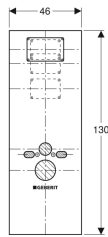

Geberit Duofix gipskartonplaat voor wand-wc

Voorbeeldafbeelding

Gebruiksdoelen

- Voor het eenlaags beplaten van Geberit Duofix systeemwanden
- Voor montage aan Geberit Duofix elementen voor wand-wc, met Sigma inbouwreservoir 12 cm en een elementbreedte van 50 cm
- Voor montage aan Geberit Duofix elementen voor wand-wc, met Sigma inbouwreservoir 8 cm en een elementbreedte van 50 cm
- Voor montage aan Geberit Duofix elementen voor wand-wc, met Omega reservoir 12 cm
- Niet geschikt voor in de handel verkrijgbare paneelschroeven