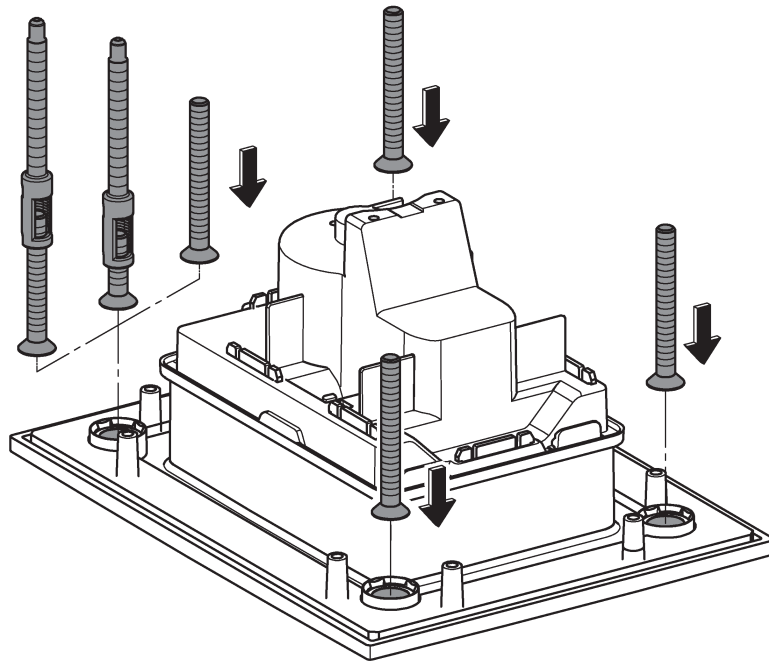

RUS

Pure Freude an Wasser

GROHE
WAVES

D

+49 571 3989 333
helpline@grohe.de

A

+43 1 68060
info-at@grohe.com

AUS