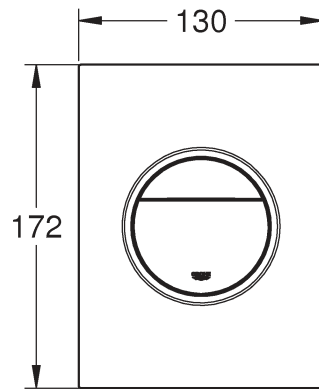

RUS

Pure Freude an Wasser

GROHE
WAVES

D

+49 571 3989 333
helpline@grohe.de

A

+43 1 68060
info-at@grohe.com

AUS