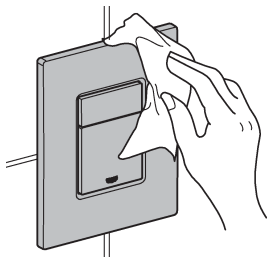

RO

进行清洁时，请勿使用研磨海绵、擦洗剂、有机溶剂或酸性清洁剂、水垢去除剂、食用醋或含有醋酸的清洁剂。

CN

UA

При очистке не применяйте абразивные чистящие средства, оставляющие царапины губки, чистящие средства с содержанием кислот или растворителей, средства для удаления извести, пищевой уксус и чистящие средства с содержанием уксусной кислоты.

RUS