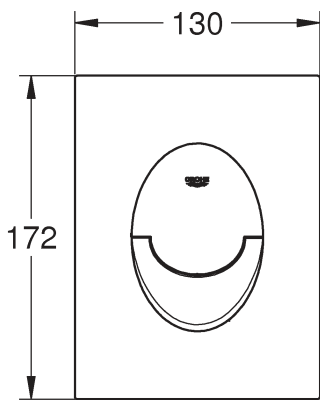

RUS

Pure Freude an Wasser

GROHE
WAVES

D

+49 571 3989 333
helpline@grohe.de

A

+43 1 68060
info-at@grohe.com

AUS