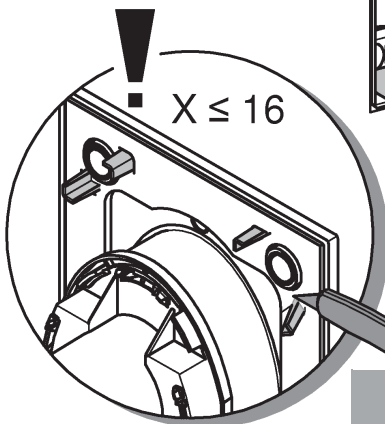

RUS

Pure Freude an Wasser

GROHE
WAVES

D

+49 571 3989 333
helpline@grohe.de

A

+43 1 68060
info-at@grohe.com

AUS