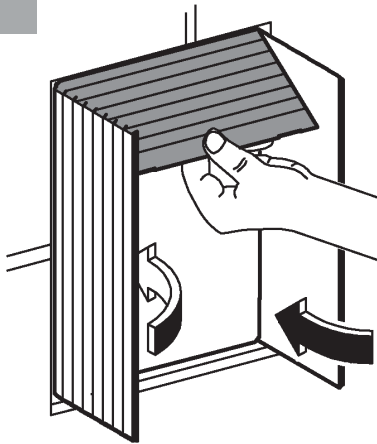

RUS

Pure Freude an Wasser

GROHE
WAVES

D

+49 571 3989 333
helpline@grohe.de

A

+43 1 68060
info-at@grohe.com

AUS