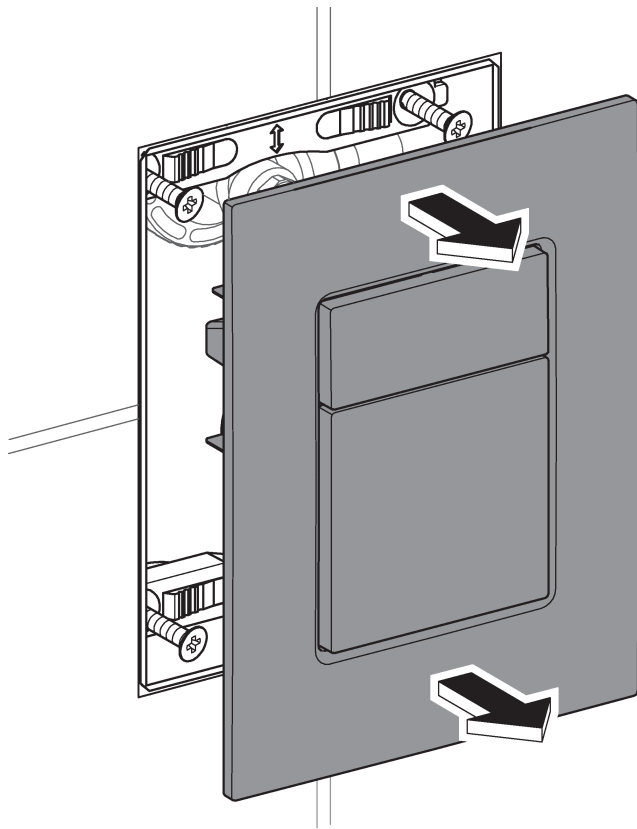

RUS

Pure Freude an Wasser

GROHE
WAVES

D

+49 571 3989 333
helpline@grohe.de

A

+43 1 68060
info-at@grohe.com

AUS