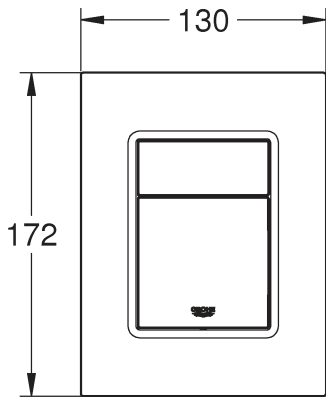

RUS

Pure Freude an Wasser

GROHE
WAVES

D

+49 571 3989 333
helpline@grohe.de

A

+43 1 68060
info-at@grohe.com

AUS