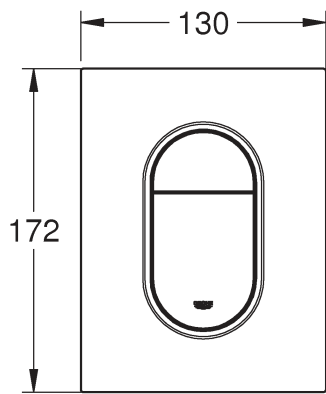

RUS

Pure Freude an Wasser

GROHE
WAVES

D

+49 571 3989 333
helpline@grohe.de

A

+43 1 68060
info-at@grohe.com

AUS