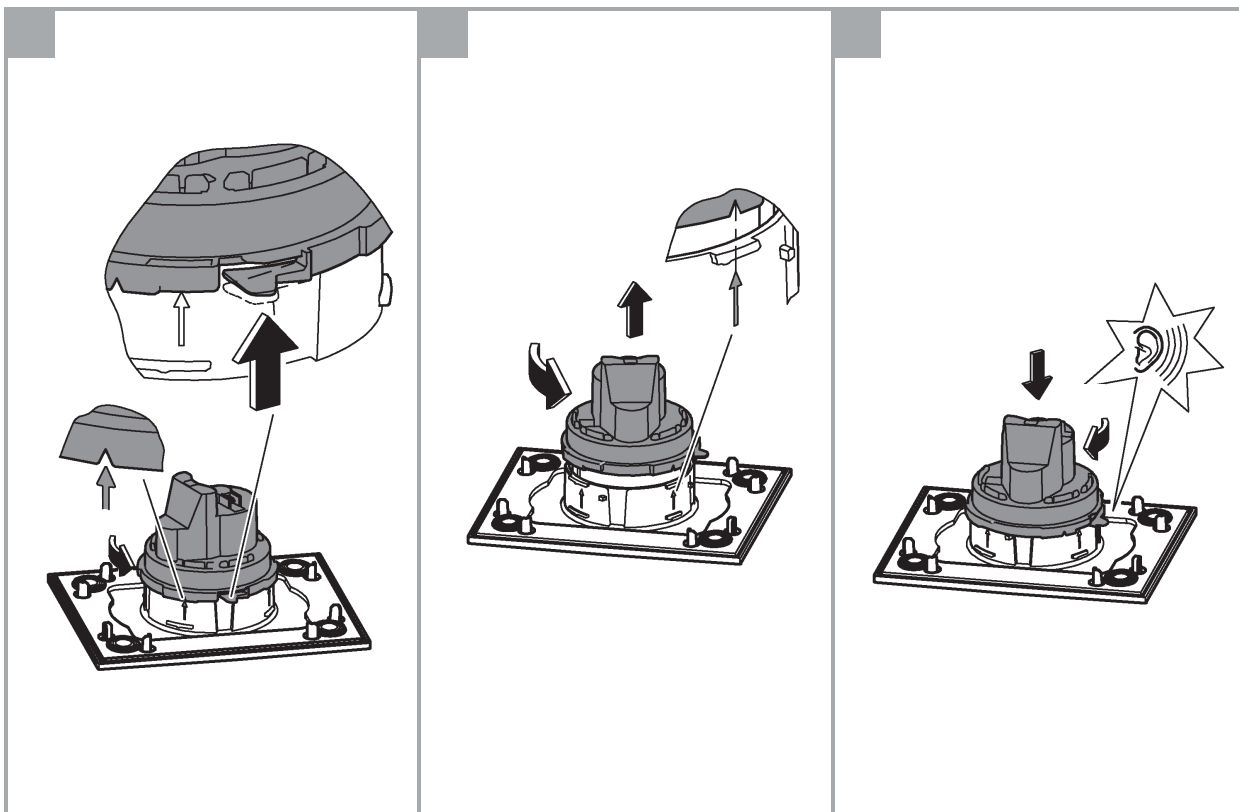

RUS

Pure Freude an Wasser

GROHE
WAVES

D

+49 571 3989 333
helpline@grohe.de

A

+43 1 68060
info-at@grohe.com

AUS