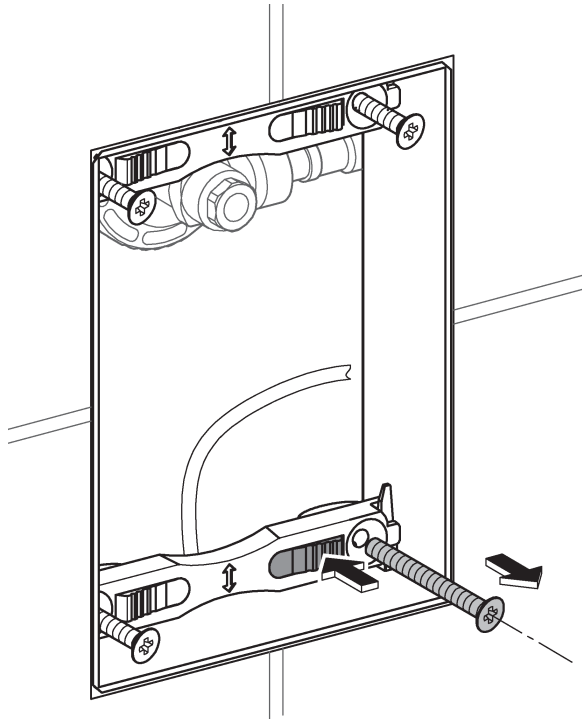

RUS

Pure Freude an Wasser

GROHE
WAVES

D

+49 571 3989 333
helpline@grohe.de

A

+43 1 68060
info-at@grohe.com

AUS