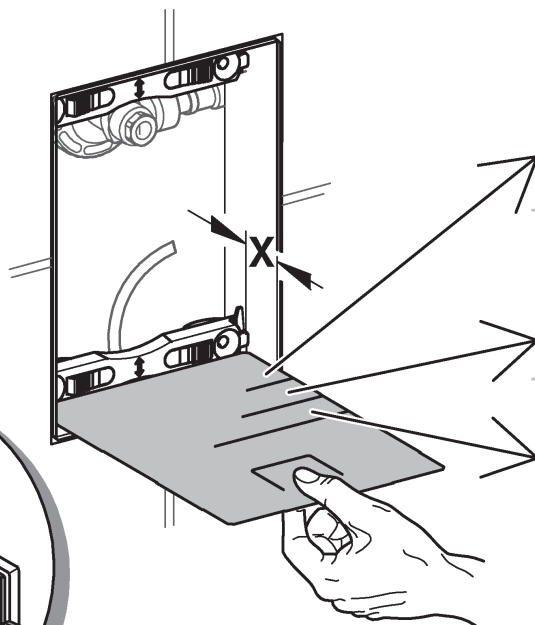

RUS

Pure Freude an Wasser

GROHE
WAVES

D

+49 571 3989 333
helpline@grohe.de

A

+43 1 68060
info-at@grohe.com

AUS