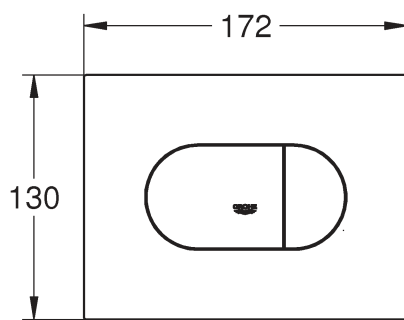

RUS

Pure Freude an Wasser

GROHE
WAVES

D

+49 571 3989 333
helpline@grohe.de

A

+43 1 68060
info-at@grohe.com

AUS