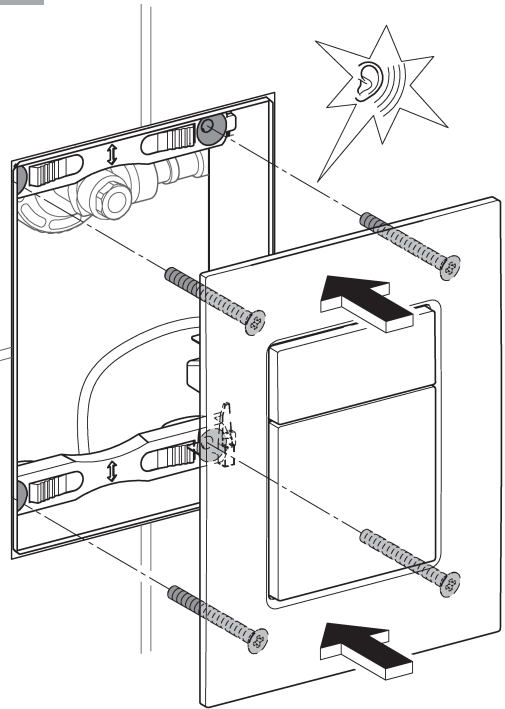

RUS

Pure Freude an Wasser

GROHE
WAVES

D

+49 571 3989 333
helpline@grohe.de

A

+43 1 68060
info-at@grohe.com

AUS