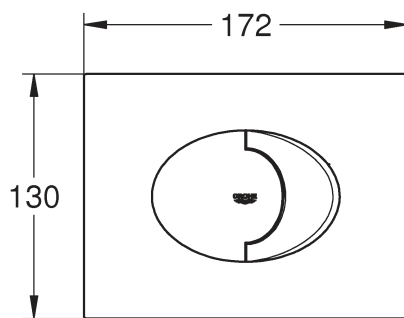

RUS

Pure Freude an Wasser

GROHE
WAVES

D

+49 571 3989 333
helpline@grohe.de

A

+43 1 68060
info-at@grohe.com

AUS