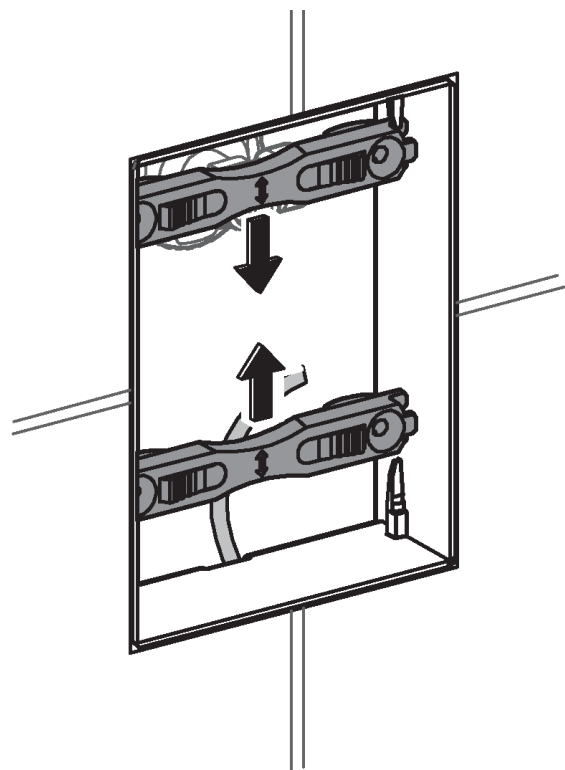

RUS

Pure Freude an Wasser

GROHE
WAVES

D

+49 571 3989 333
helpline@grohe.de

A

+43 1 68060
info-at@grohe.com

AUS