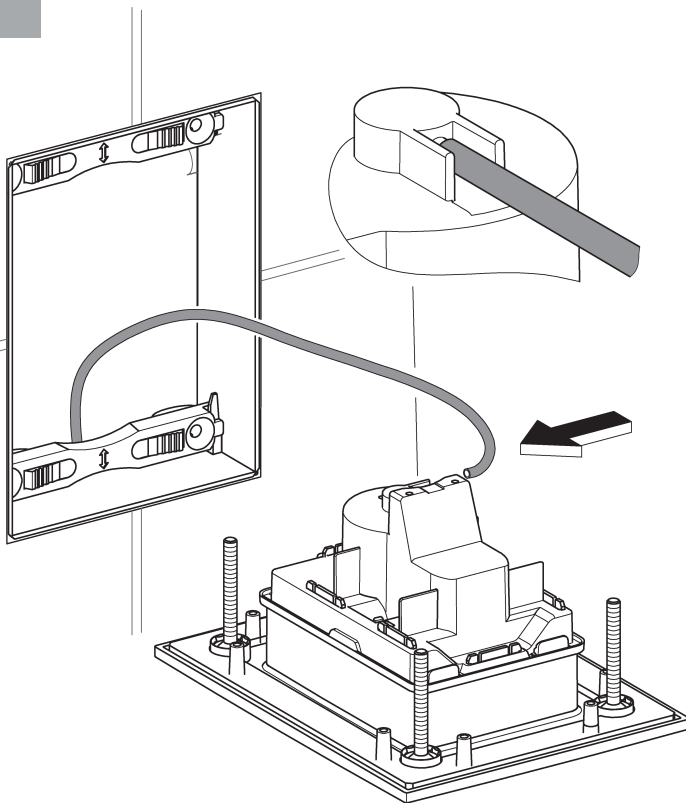

RUS

Pure Freude an Wasser

GROHE
WAVES

D

+49 571 3989 333
helpline@grohe.de

A

+43 1 68060
info-at@grohe.com

AUS