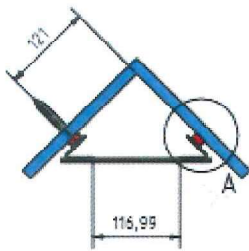

Montage hoekspiegel 20cm br x 80cm hg.
Incl. bevestigingsmateriaal.

A (1:1)