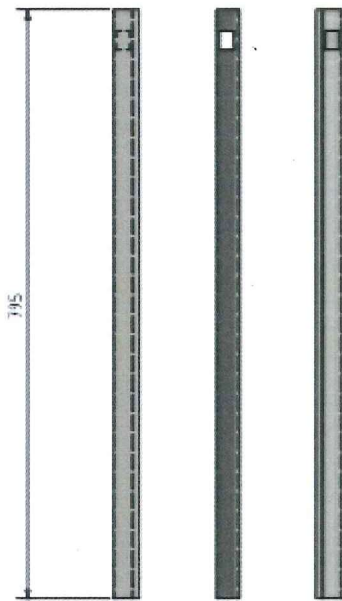

Montage hoekspiegel 20cm br x 80cm hg.
Incl. bevestigingsmateriaal.

A (1:1)