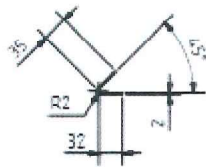

Montage hoekspiegel 20cm br x 80cm hg.
Incl. bevestigingsmateriaal.

A (1:1)