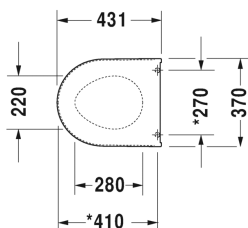

Wc-zitting # 0063890000

Wc-zitting	Afmetingen	Gewicht	Bestelnummer
scharnieren r.v.s. (inox), afneembaar, met zachtsluitend mechanisme			
Kleuren			
00 Wit			
Variante			
		2,400 kg	0063890000
Geschikte producten			
Staan toilet diepspoel, (zonder reservoir), incl. bevestiging, afvoer verticaal, EWL klasse 2, 360 x 655 mm	360 x 655 mm		012601
Staan toilet diepspoel, (zonder reservoir), incl. bevestiging, afvoer horizontaal, 360 x 655 mm	360 x 655 mm		012609
Staan toilet (zonder reservoir), diepspoel, incl. bevestiging, 360 x 655 mm	360 x 655 mm		012809
Staan toilet voor variabele watertoevoer, diepspoel, incl. bevestiging, afvoer horizontaal, EWL klasse 2, 6,0 L, 360 x 560 mm	360 x 560 mm		012409
Wandwc diepspoel, EWL klasse 1, 360 x 540 mm	360 x 540 mm		220009
Wandwc vlakspoel, EWL klasse 2, 360 x 540 mm	360 x 540 mm		220109
Wandwc Compact diepspoel, EWL klasse 2, 360 x 485 mm	360 x 485 mm		220209
Wandwc Comfort diepspoel, zithoogte + 5 cm, EWL klasse 2, 360 x 545 mm	360 x 545 mm		221509
Wandwc bevestigingsafstand 230 mm, diepspoel, EWL klasse 2, 360 x 540 mm	360 x 540 mm		220609
Wandwc diepspoel, inclusief Durafix, EWL klasse 1, 360 x 540 mm	360 x 540 mm		222509
Wandwc Compact diepspoel, inclusief Durafix, EWL klasse 1, 360 x 485 mm	360 x 485 mm		222709
Wandwc Duravit Rimless® rimless, diepspoel, inclusief Durafix, EWL klasse 1, 360 x 540 mm	360 x 540 mm		252709

Wc-zitting # 0063890000

Alle tekeningen bevatten de noodzakelijke maten welke binnen de tolfrantie nog kunnen afwijken. Exacte maten, in het bijzonder voor specifieke maatwerksituaties, kunnen uitsluitend op het afgewerkte keramische product.