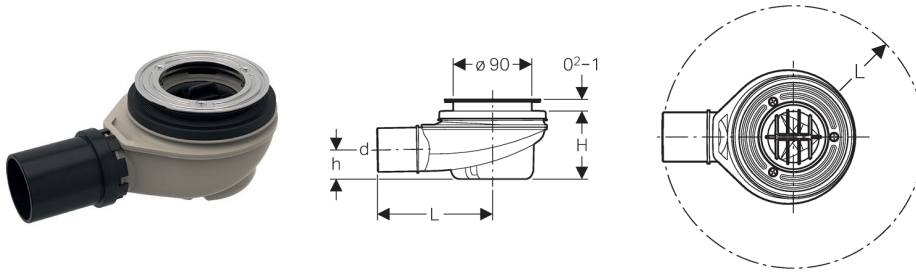

**Geberit douchebakafvoer d90, waterslothoogte 50 mm**

Nieuw

**Toepassing**

- Voor douchebakken met afvoergat  $\varnothing$  90 mm
- Voor douchebakken zonder overloop

**Eigenschappen**

- Kwaliteit gecontroleerd conform EN 274-3
- Dompelbuis demonteerbaar
- Sifonbeker demonteerbaar

**Technische gegevens**

Afvoercapaciteit bij stuwhoogte 15 mm	0,65 l/s
Waterslothoogte	50 mm

**Leveringsomvang**

- Sifon
- Kam-inzetstuk
- Bevestigingsmateriaal

**Artikel**

Art. nr.	Aansluitstuk	d, $\varnothing$ [mm]	H [cm]	h [cm]	L [cm]
150.550.00.1	PE-HD	50	7,8	3,3	16,3
150.556.00.1	PE-HD	56	7,8	3,3	16,3

 Beschikbaar vanaf april 2017

**Toebehoren**

- Afvoerdekseel d90, voor Geberit douchebakafvoer, waterslothoogte 30/50 mm