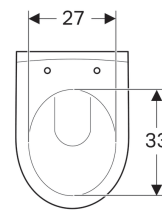

**Geberit iCon wand-wc diepspoel, kleine sprong, gesloten vorm**

Voorbeeldafbeelding

**Gebruiksdoelen**

- Voor inbouwreservoirs
- Voor drukspoeler
- Geschikt voor inbouw in kleine badkamers en gastentoiletten

**Eigenschappen**

- Wandhangend
- Diepspoel-wc
- Met spoelrand
- Eenvoudige bevestiging door Geberit wandbevestiging type EFF2 voor wc
- Type 1, volledig volume 6 / 5 l, volgens EN 997

- Spoelt met 4,5 l
- Gesloten vorm
- Verborgene bevestiging

**Technische gegevens**

Materiaal | Sanitairkeramiek

**Leveringsomvang**

- Bevestigingsmateriaal

**Extra te bestellen**

- Wc-zitting

Art. nr.	Kleur / oppervlak	B	H	T
204030000	Wit	35 cm	33 cm	49 cm
204030600	Wit / KeraTect	35 cm	33 cm	49 cm