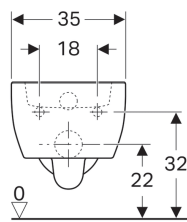

**Geberit iCon wand-wc diepspoel, kleine sprong, gesloten vorm**

Voorbeeldafbeelding

**Gebruiksdoelen**

- Voor inbouwreservoirs
- Voor drukspoeler
- Geschikt voor inbouw in kleine badkamers en gastentoiletten

**Eigenschappen**

- Wandhangend
- Diepspoel-wc
- Met spoelrand
- Eenvoudige bevestiging door Geberit wandbevestiging type EFF2 voor wc
- Type 1, volledig volume 6 / 5 l, volgens EN 997

- Spoelt met 4,5 l
- Gesloten vorm
- Verborgene bevestiging

**Technische gegevens**

Materiaal | Sanitairkeramiek

**Leveringsomvang**

- Bevestigingsmateriaal

**Extra te bestellen**

- Wc-zitting

Art. nr.	Kleur / oppervlak	B	H	T
204030000	Wit	35 cm	33 cm	49 cm
204030600	Wit / KeraTect	35 cm	33 cm	49 cm