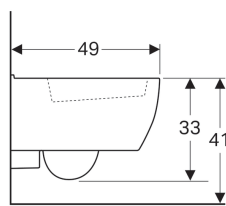

**Geberit iCon wand-wc diepspoel, kleine sprong, gesloten vorm**

Voorbeeldafbeelding

**Gebruiksdoelen**

- Voor inbouwreservoirs
- Voor drukspoeler
- Geschikt voor inbouw in kleine badkamers en gastentoiletten

**Eigenschappen**

- Wandhangend
- Diepspoel-wc
- Met spoelrand
- Eenvoudige bevestiging door Geberit wandbevestiging type EFF2 voor wc
- Type 1, volledig volume 6 / 5 l, volgens EN 997

- Spoelt met 4,5 l
- Gesloten vorm
- Verborgene bevestiging

**Technische gegevens**

Materiaal | Sanitairkeramiek

**Leveringsomvang**

- Bevestigingsmateriaal

**Extra te bestellen**

- Wc-zitting

Art. nr.	Kleur / oppervlak	B	H	T
204030000	Wit	35 cm	33 cm	49 cm
204030600	Wit / KeraTect	35 cm	33 cm	49 cm