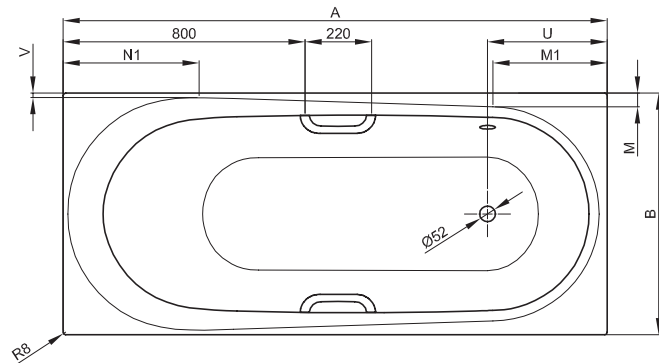

BETTECOMODO MET OVERLOOP LANGE ZIJDE

Afbeelding: Voeteind rechts, overloop voor
bestelnr. 1620, 1621, 1622, 1623

Afbeelding: Voeteind rechts, overloop achter
bestelnr. 1640, 1641, 1642, 1643

Design: Tesseraux + Partner

Afmeting	A	B	D	E	F	G	H	I	K	M	N	U	V	W	Bestelnr.	Inhoud
170 x 75 x 45 cm	1700	750	1580	65	470	580	650	1250	540	43	445	374	15	445	1620 Voeteind rechts, overloop voor	155 liter
170 x 75 x 45 cm	1700	750	1580	65	470	580	650	1250	540	43	445	374	15	445	1640 Voeteind rechts, overloop achter	155 liter
170 x 80 x 45 cm	1700	800	1580	65	470	580	650	1250	540	70	445	374	40	445	1623 Voeteind rechts, overloop voor	155 liter
170 x 80 x 45 cm	1700	800	1580	65	470	580	650	1250	540	70	445	374	40	445	1643 Voeteind rechts, overloop achter	155 liter
180 x 80 x 45 cm	1800	800	1670	75	470	660	670	1310	575	45	460	395	15	495	1621 Voeteind rechts, overloop voor	182 liter
180 x 80 x 45 cm	1800	800	1670	75	470	660	670	1310	575	45	460	395	15	495	1641 Voeteind rechts, overloop achter	182 liter
190 x 90 x 45 cm	1900	900	1770	75	520	660	720	1380	650	50	530	432	15	585	1622 Voeteind rechts, overloop voor	228 liter
190 x 90 x 45 cm	1900	900	1770	75	520	660	720	1380	650	50	530	432	15	585	1642 Voeteind rechts, overloop achter	228 liter

alle maten zijn in mm.

**Inhoud: Waterinhoud minus 70 liter waterverplaatsing. Productwijzigingen en toleranties voorbehouden.