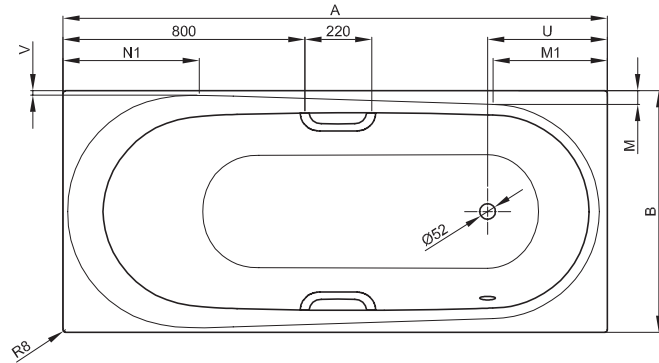

BETTECOMODO MET OVERLOOP LANGE ZIJDE

Afbeelding: Voeteind rechts, overloop voor
bestelnr. 1620, 1621, 1622, 1623

Afbeelding: Voeteind rechts, overloop achter
bestelnr. 1640, 1641, 1642, 1643

Design: Tesseraux + Partner

Afmeting	A	B	D	E	F	G	H	I	K	M	N	U	V	W	Bestelnr.	Inhoud
170 x 75 x 45 cm	1700	750	1580	65	470	580	650	1250	540	43	445	374	15	445	1620 Voeteind rechts, overloop voor	155 liter
170 x 75 x 45 cm	1700	750	1580	65	470	580	650	1250	540	43	445	374	15	445	1640 Voeteind rechts, overloop achter	155 liter
170 x 80 x 45 cm	1700	800	1580	65	470	580	650	1250	540	70	445	374	40	445	1623 Voeteind rechts, overloop voor	155 liter
170 x 80 x 45 cm	1700	800	1580	65	470	580	650	1250	540	70	445	374	40	445	1643 Voeteind rechts, overloop achter	155 liter
180 x 80 x 45 cm	1800	800	1670	75	470	660	670	1310	575	45	460	395	15	495	1621 Voeteind rechts, overloop voor	182 liter
180 x 80 x 45 cm	1800	800	1670	75	470	660	670	1310	575	45	460	395	15	495	1641 Voeteind rechts, overloop achter	182 liter
190 x 90 x 45 cm	1900	900	1770	75	520	660	720	1380	650	50	530	432	15	585	1622 Voeteind rechts, overloop voor	228 liter
190 x 90 x 45 cm	1900	900	1770	75	520	660	720	1380	650	50	530	432	15	585	1642 Voeteind rechts, overloop achter	228 liter

alle maten zijn in mm.

**Inhoud: Waterinhoud minus 70 liter waterverplaatsing. Productwijzigingen en toleranties voorbehouden.