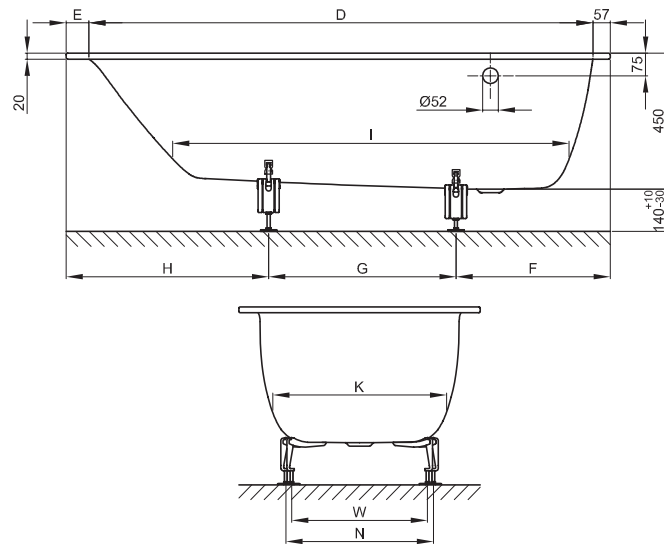

BETTECOMODO MET OVERLOOP LANGE ZIJDE

Afbeelding: Voeteind rechts, overloop voor
bestelnr. 1620, 1621, 1622, 1623

Afbeelding: Voeteind rechts, overloop achter
bestelnr. 1640, 1641, 1642, 1643

Design: Tesseraux + Partner

Afmeting	A	B	D	E	F	G	H	I	K	M	N	U	V	W	Bestelnr.	Inhoud
170 x 75 x 45 cm	1700	750	1580	65	470	580	650	1250	540	43	445	374	15	445	1620 Voeteind rechts, overloop voor	155 liter
170 x 75 x 45 cm	1700	750	1580	65	470	580	650	1250	540	43	445	374	15	445	1640 Voeteind rechts, overloop achter	155 liter
170 x 80 x 45 cm	1700	800	1580	65	470	580	650	1250	540	70	445	374	40	445	1623 Voeteind rechts, overloop voor	155 liter
170 x 80 x 45 cm	1700	800	1580	65	470	580	650	1250	540	70	445	374	40	445	1643 Voeteind rechts, overloop achter	155 liter
180 x 80 x 45 cm	1800	800	1670	75	470	660	670	1310	575	45	460	395	15	495	1621 Voeteind rechts, overloop voor	182 liter
180 x 80 x 45 cm	1800	800	1670	75	470	660	670	1310	575	45	460	395	15	495	1641 Voeteind rechts, overloop achter	182 liter
190 x 90 x 45 cm	1900	900	1770	75	520	660	720	1380	650	50	530	432	15	585	1622 Voeteind rechts, overloop voor	228 liter
190 x 90 x 45 cm	1900	900	1770	75	520	660	720	1380	650	50	530	432	15	585	1642 Voeteind rechts, overloop achter	228 liter

alle maten zijn in mm.

**Inhoud: Waterinhoud minus 70 liter waterverplaatsing. Productwijzigingen en toleranties voorbehouden.