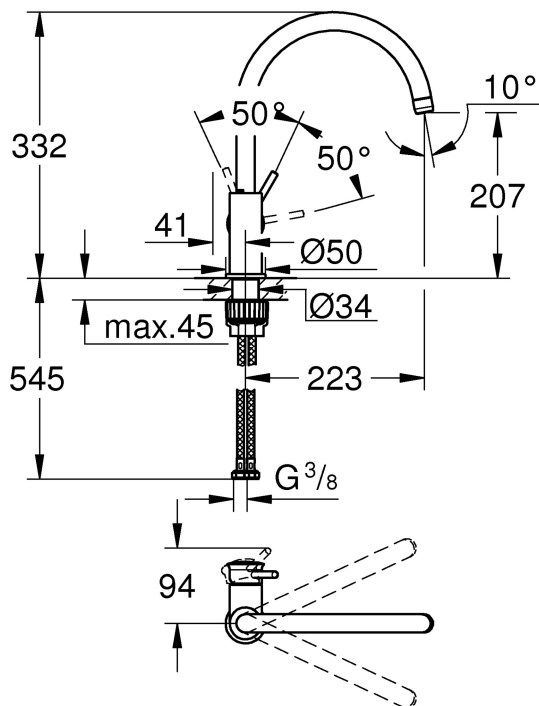

StartClassic

31 554