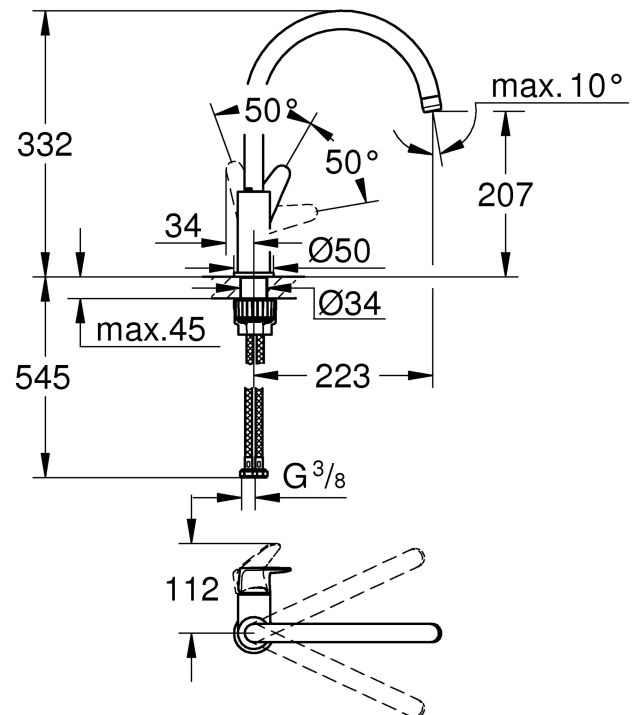

StartCurve