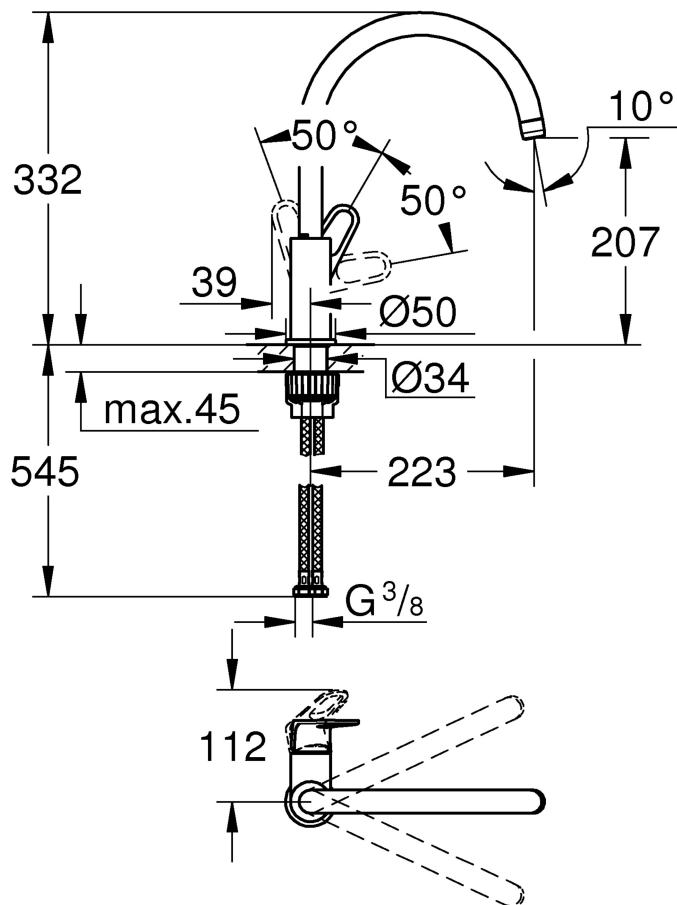

31 555

StartFlow

DIN 1988

DIN EN 806

bar

0,5 max. 10 5 1

°C

max. 70° 60°