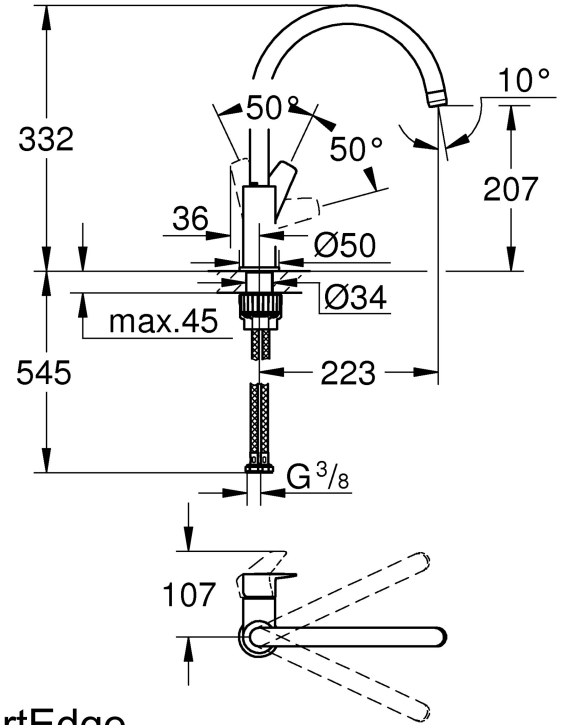

StartEdge

31 553