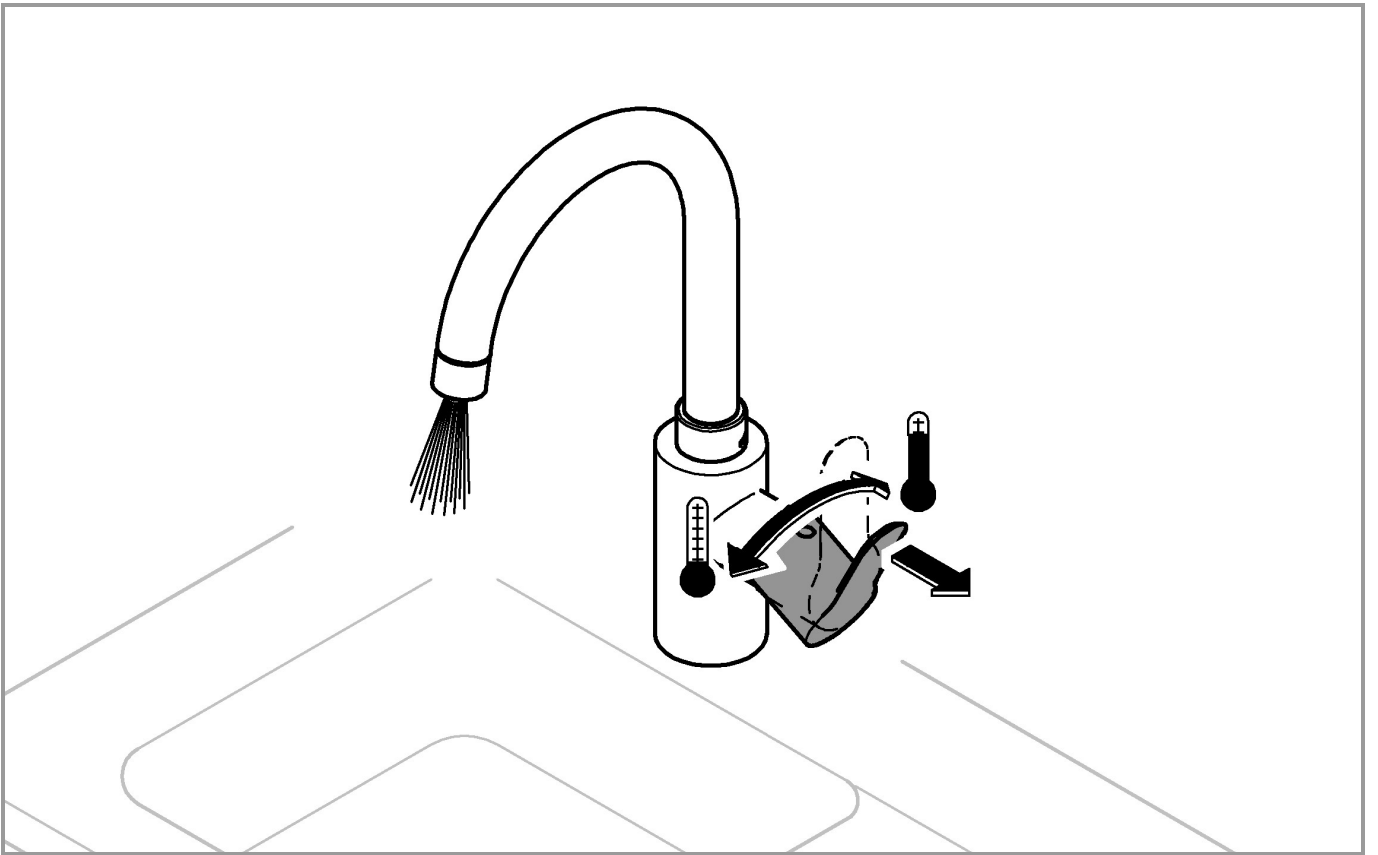

1

2

3

Pure Freude  
an Wasser

**GROHE**  

**D**  
☎ +49 571 39 89 333  
service.de@grohe.com

**A**  
☎ +43 1 6 80 60  
info-at@grohe.com

**AUS**  
☎ 1800 080 055  
customer.care@reece.com.au