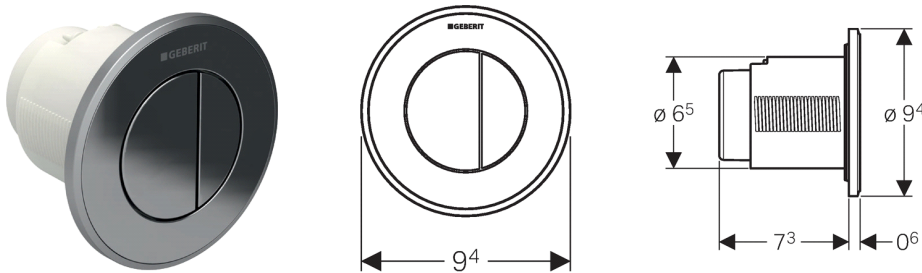

**Geberit afstandsbediening type 10, pneumatisch, voor 2-toets spoeling, inbouwdrucker**

**Toepassing**

- Voor de pneumatische afstandsbediening van Geberit opbouw- en inbouwreservoirs
- Voor het activeren van een 2-toets spoeling
- Voor massief- en droogbouw
- Voor inbouwmontage
- Voor Geberit Delta inbouwreservoirs 12 cm
- Voor Geberit Omega inbouwreservoirs 12 cm
- Voor Geberit Sigma inbouwreservoirs 12 cm
- Voor Geberit opbouwreservoirs AP123
- Voor Geberit opbouwreservoirs AP140

**Eigenschappen**

- Bouwvorm rond
- Drukknop van kunststof
- Met Geberit bedieningsplaten voor 1-toets spoeling en spoel-stop spoeling of Geberit afdekplaat combineerbaar

**Technische gegevens**

Bedieningskracht < 25 N

**Leveringsomvang**

- Drukknop
- Pneumatisch hefmechanisme
- Pneumatische slang lengte 2 m
- Mantelbuis lengte 1,7 m
- Bevestigingsmateriaal

**Artikel**

| Art. nr.     | Kleur / oppervlak              |
|--------------|--------------------------------|
| 116.055.KH.1 | Glans- / mat / glansverchromd  |
| 116.055.KJ.1 | Wit / glansverchromd / wit     |
| 116.055.KK.1 | Wit / goudeffect / wit         |
| 116.055.KM.1 | Zwart / glansverchromd / zwart |
| 116.055.KN.1 | Mat / glans- / mat verchromd   |