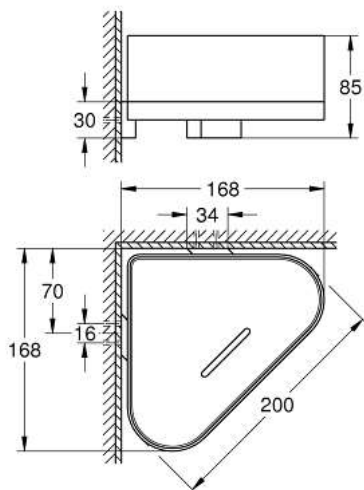

41 038 DC0 SELECTION HOEK DOUCHETRAY MET HOUDER

PRODUCTOMSCHRIJVING

- materiaal: metaal/kunststof
- verborgen bevestiging

41 038 DC0 **SELECTION HOEK DOUCHETRAY MET HOUDER**

ONDERDELEN

1: zeepschaal (Bestel-nr 40994000)