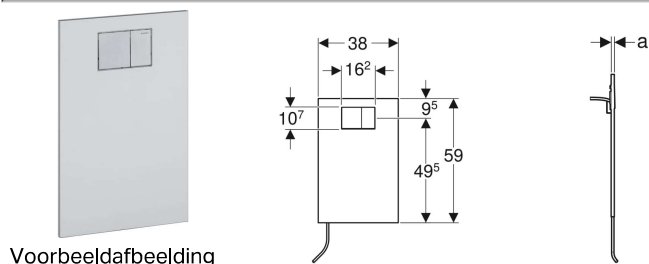

## Designplaat voor Geberit AquaClean zitting

### Gebruiksdoelen

- Voor het aansluiten van Geberit AquaClean zittingen aan inbouwreservoirs
- Voor het aansluiten van Geberit AquaClean 4000 aan inbouwreservoirs
- Voor het aansluiten van Geberit AquaClean 5000 en Geberit AquaClean 5000plus aan inbouwreservoirs
- Voor het aansluiten van Geberit AquaClean Tuma zittingen
- Voor Geberit Sigma inbouwreservoirs 12 cm
- Voor Geberit Twinline inbouwreservoirs 12 cm (vanaf bouwjaar 1997 of vanaf bouwjaar 1988 met ingebouwde ombouwset naar 2-toets spoeling)

- Voor Geberit Sigma inbouwreservoirs wanneer het vereiste boorgat voor de wateraansluiting niet kan worden uitgevoerd (bijv. huurwoning)
- Voor volledig betegelde oppervlakken

### Eigenschappen

- Uitbreidingsset zonder beschadiging van het tegeloppervlak te monteren en demonteren
- Afdekplaat met geïntegreerde bediening voor 2-toets spoeling
- Bediening vlak geïntegreerd
- Bedieningsplaat matverchroomd
- Verborgene geplaatste wateraansluiting in de afdekplaat