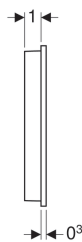

Geberit AquaClean wandbedieningspaneel contactloos

Gebruiksdoelen

- Voor opbouwmontage
- Voor Geberit AquaClean Sela
- Voor Geberit AquaClean Tuma Comfort
- Voor Geberit AquaClean Mera complete toiletsystemen
- Zur drahtlosen Steuerung der Dusch-WC Funktionen

Eigenschappen

- Bedieningsoppervlak capacitief
- Touch-free activering
- Oppervlak van kunststof
- Verbinding via Bluetooth

- Stroomvoorziening via batterij
- Waarschuwing bij lege batterij

Technische gegevens