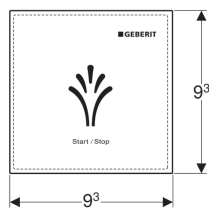

Geberit AquaClean wandbedieningspaneel contactloos

Gebruiksdoelen

- Voor opbouwmontage
- Voor Geberit AquaClean Sela
- Voor Geberit AquaClean Tuma Comfort
- Voor Geberit AquaClean Mera complete toiletsystemen
- Zur drahtlosen Steuerung der Dusch-WC Funktionen