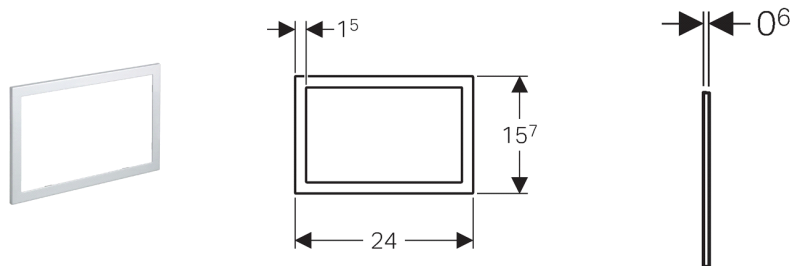

**Afdekframe, voor Geberit bedieningsplaat Sigma60**

---

**Toepassing**

- Voor Geberit bedieningsplaten Sigma60, bouwreeks 2016
- Voor het afdekken van ongelijke tegelranden

**Technische gegevens**

|           |               |
|-----------|---------------|
| Materiaal | Spuitgietzink |
|-----------|---------------|

---

**Artikel**

| Art. nr.     | Oppervlak         | Oppervlaktelaag |
|--------------|-------------------|-----------------|
| 115.641.21.1 | Glansverchromd    | Zonder          |
| 115.641.GH.1 | Geborsteld chroom | Easy-to-clean   |