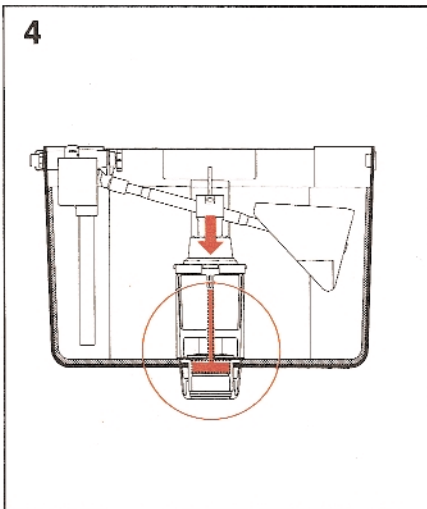

Geberit Montage 217.807/214.055

217.807

214.055

217.807

superflach
extraplat
superpiatta
Mod. 125.000

int. 4697-90

996.238.00.0.01

■ GEBERIT