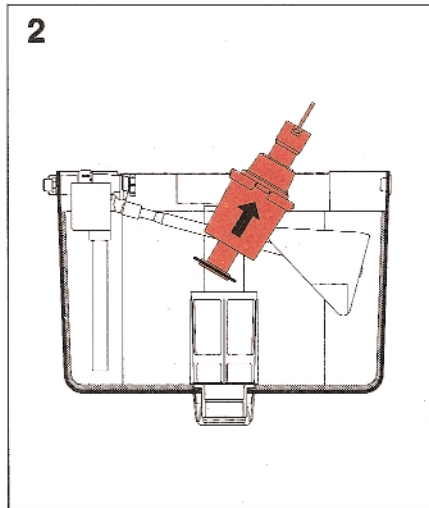

Geberit Montage 217.807/214.055

217.807

214.055

217.807

superflach
extraplat
superpiatta
Mod. 125.000

int. 4697-90

996.238.00.0.01

■ GEBERIT