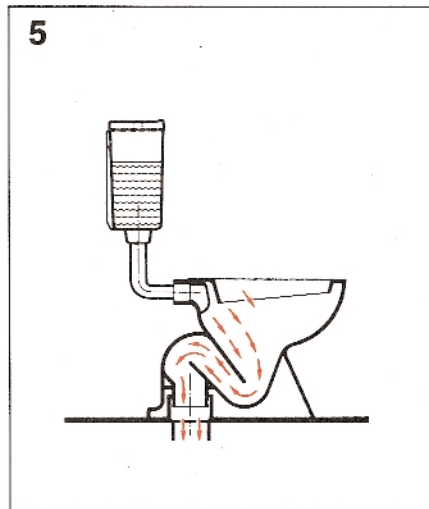

Geberit Montage 217.807/214.055

217.807

214.055

217.807

superflach
extraplat
superpiatta
Mod. 125.000

int. 4697-90

996.238.00.0.01

■ GEBERIT