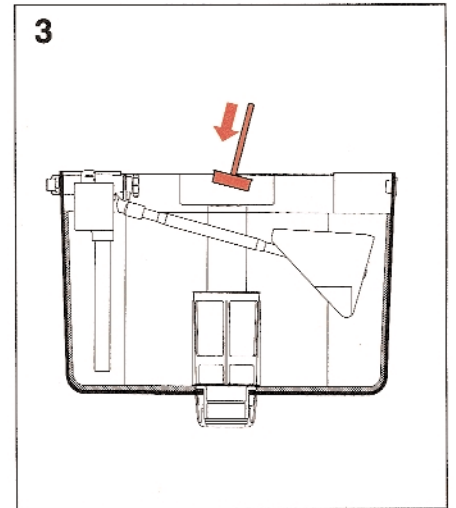

Geberit Montage 217.807/214.055

217.807

214.055

217.807

superflach
extraplat
superpiatta
Mod. 125.000

int. 4697-90

996.238.00.0.01

■ GEBERIT