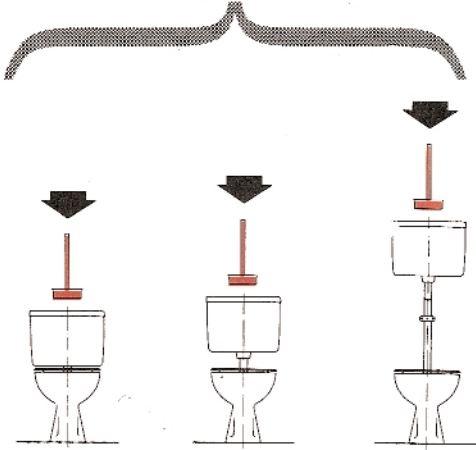

Geberit Montage 217.807/214.055

217.807

214.055

217.807

superflach
extraplat
superpiatta
Mod. 125.000

int. 4697-90

996.238.00.0.01

■ GEBERIT