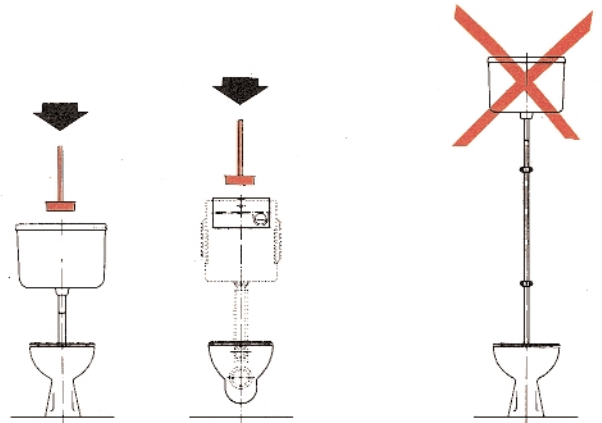

Geberit Montage 217.807/214.055

217.807

214.055

217.807

superflach
extraplat
superpiatta
Mod. 125.000

int. 4697-90

996.238.00.0.01

■ GEBERIT