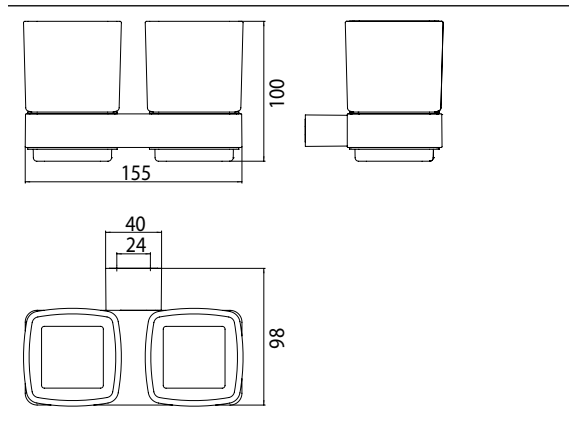

Dubbele Glashouder, kristalglas gesatineerd zwart

Art.-nr.0525 133 00

wandmodel