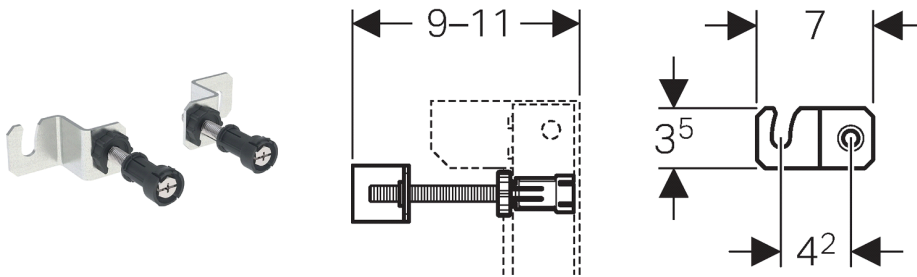

Set wandankers voor afzonderlijke montage, voor Geberit Duofix element voor wand-wc, met Sigma inbouwreservoir 8 cm

**Toepassing**

- Voor het bevestigen van Geberit Duofix installatie-elementen voor droogbouw- en massieve wanden
- Voor het bevestigen van Geberit Duofix elementen voor wand-wc, met inbouwreservoir 8 cm

Eigenschappen

- Van voren traploos in diepte verstelbaar
- Wandaansluiting 360° draaibaar
- Draadstang M10, verzinkt

Technische gegevens

Materiaal

Staal / kunststof

Leveringsomvang

- 2 borgmoeren
- Bevestigingsmateriaal