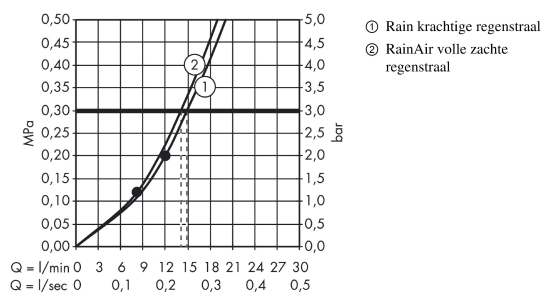

Doorstroomdiagram

De verbruikswaarden werden in overeenstemming met de praktijk met de bijbehorende armaturen (thermostaat/mengkraan/inbouwventiel) gemeten.