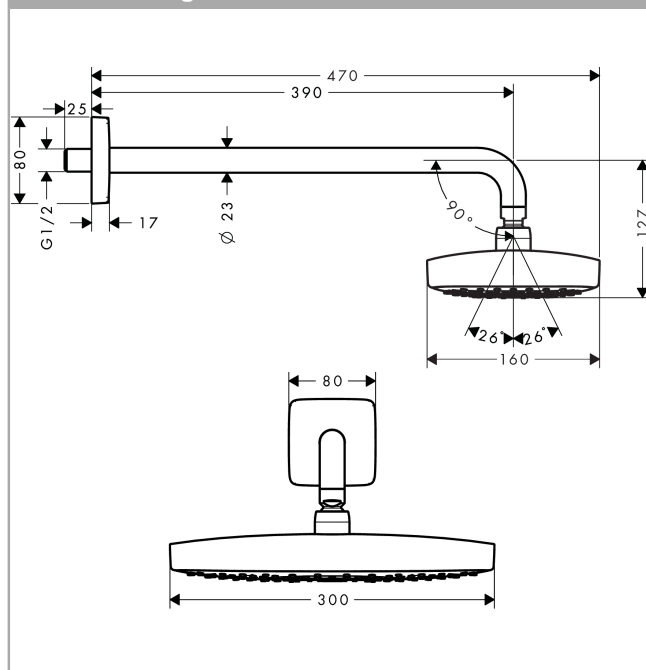

## Raindance Select

Raindance Select E 300 2jet hoofddouche douche-arm 390 mm

Oppervlakken: **chrom** Artikelnummer: **27385000**

### Beschrijving

- straalplaatoppervlak 300 x 160 mm
- douche-arm lengte 390 mm
- straalhoek hoofddouche verstelbaar
- Rain krachtige regenstraal, RainAir volle zachte regenstraal
- Select-knop voor comfortabel wisselen tussen straalsoorten
- straalschijf is volledig verchromd of wit
- afdekplaat van metaal
- straalplaat voor reiniging afneembaar
- QuickClean anti-kalksysteem

### Maattekening