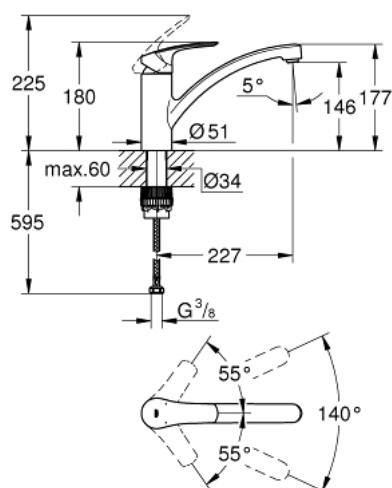

33 281 DC3 KEUKENMENGKRAAN

PRODUCTOMSCHRIJVING

- **lage uitloop**
- **GROHE SilkMove** 35 mm kardoes met keramische schijven
- geïntegreerde temperatuurbegrenzer
- variabel instelbare temperatuurbegrenzer
- draaibare gegoten uitloop
- zwenkbereik 140°
- **GROHE Zero** interne kanalen, waardoor het water niet met de legering in contact komt
- mousseur welke met behulp van slechts een muntje is te vervangen
- flexibele aansluitslangen 3/8"
- **GROHE FastFixation Plus** snelbevestigingssysteem