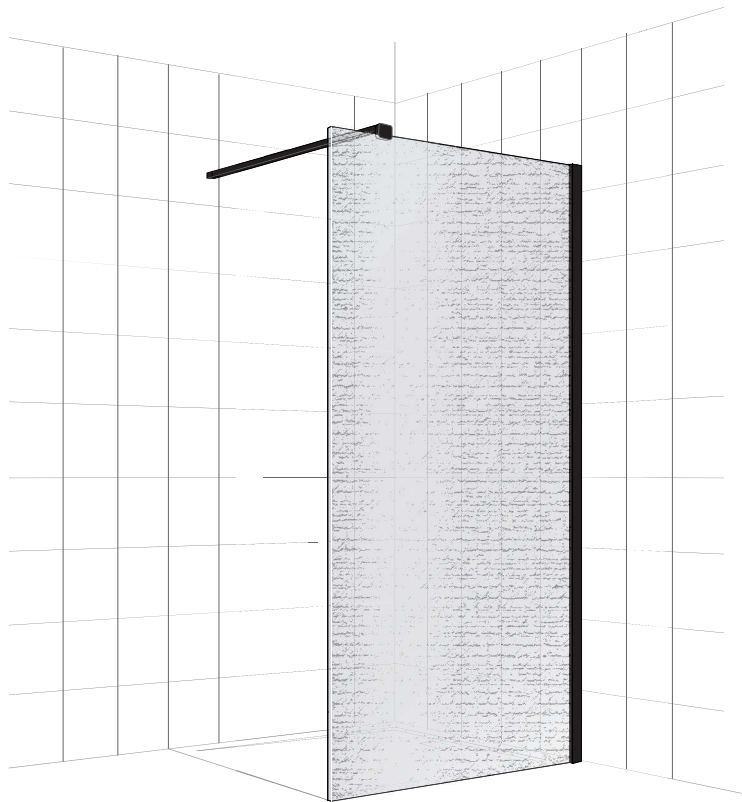

Alterna

Free Time

Inloopdouche Reflex zwart decor
mat zwart /Reflex zwart Timeless

Montage handleiding

3/4 h

Galvano Groothandel B.V.
Dillenburgerstraat 12
5652AP Eindhoven The Netherlands
info@galvano.nl