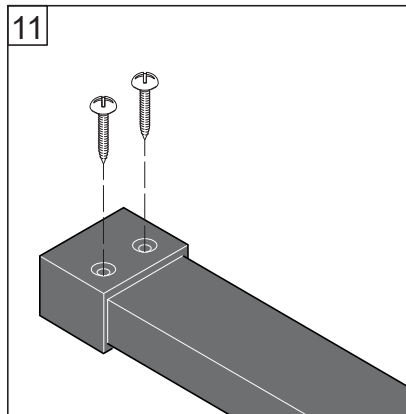

Alterna

Free Time

Inloopdouche Reflex zwart decor
mat zwart /Reflex zwart Timeless

Montage handleiding

3/4 h

Galvano Groothandel B.V.
Dillenburgerstraat 12
5652AP Eindhoven The Netherlands
info@galvano.nl