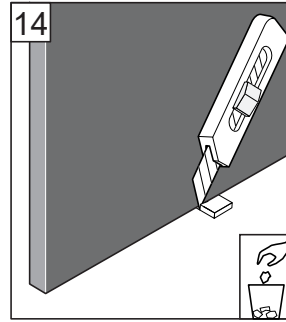

Alterna

Free Time

Inloopdouche Reflex zwart decor
mat zwart /Reflex zwart Timeless

Montage handleiding

3/4 h

Galvano Groothandel B.V.
Dillenburgerstraat 12
5652AP Eindhoven The Netherlands
info@galvano.nl