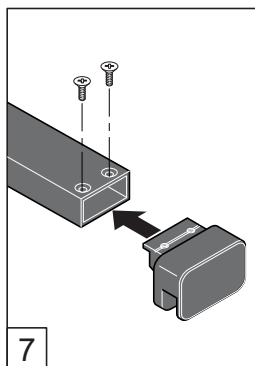

Alterna

Free Time

Inloopdouche Reflex zwart decor
mat zwart /Reflex zwart Timeless

Montage handleiding

3/4 h

Galvano Groothandel B.V.
Dillenburgerstraat 12
5652AP Eindhoven The Netherlands
info@galvano.nl