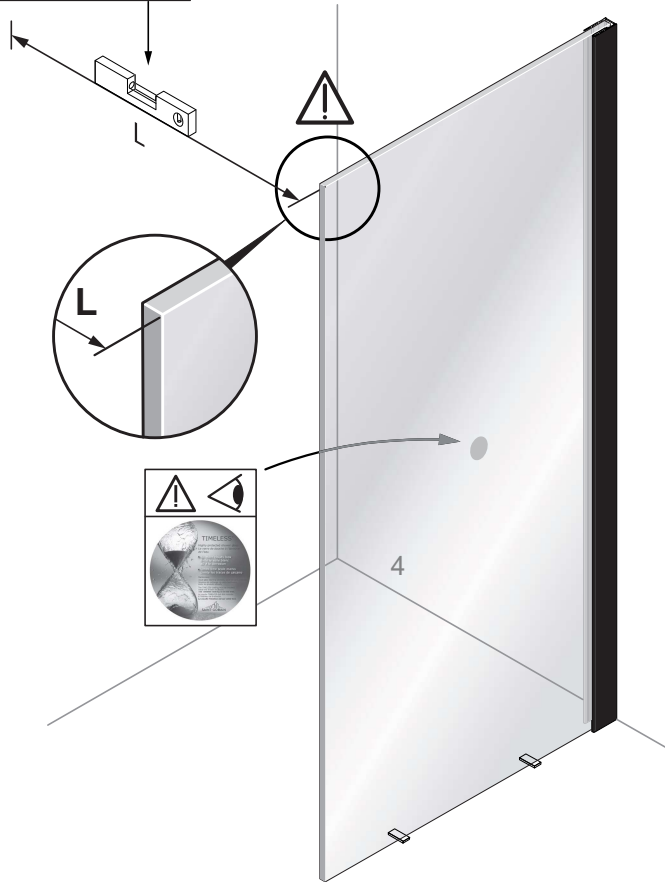

Alterna

Free Time

Inloopdouche Reflex zwart decor
mat zwart /Reflex zwart Timeless

Montage handleiding

3/4 h

Galvano Groothandel B.V.
Dillenburgerstraat 12
5652AP Eindhoven The Netherlands
info@galvano.nl