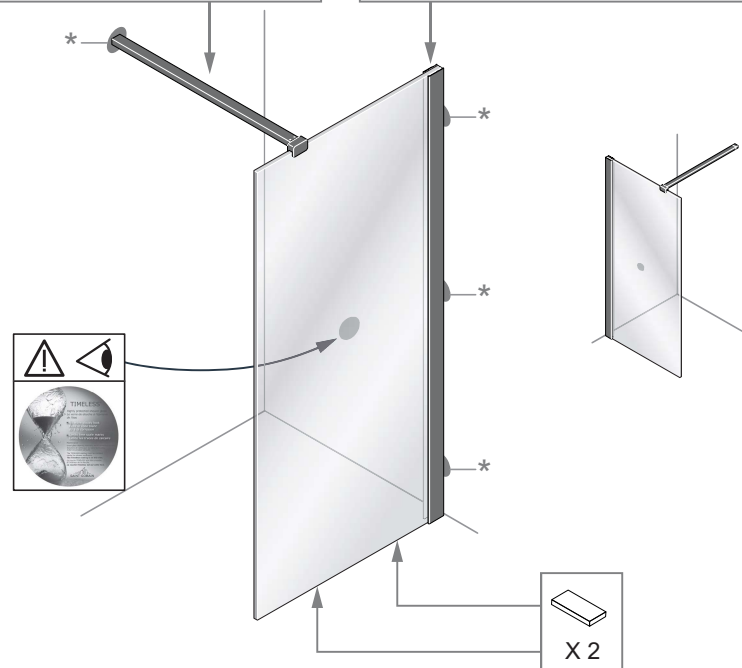

Alterna

Free Time

Inloopdouche Reflex zwart decor
mat zwart /Reflex zwart Timeless

Montage handleiding

3/4 h

Galvano Groothandel B.V.
Dillenburgerstraat 12
5652AP Eindhoven The Netherlands
info@galvano.nl