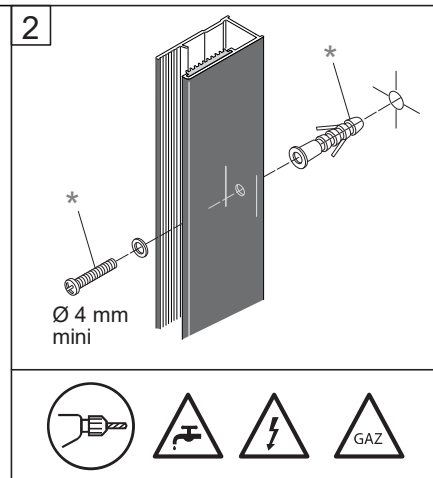

Alterna

Free Time

Inloopdouche Reflex zwart decor
mat zwart /Reflex zwart Timeless

Montage handleiding

3/4 h

Galvano Groothandel B.V.
Dillenburgerstraat 12
5652AP Eindhoven The Netherlands
info@galvano.nl