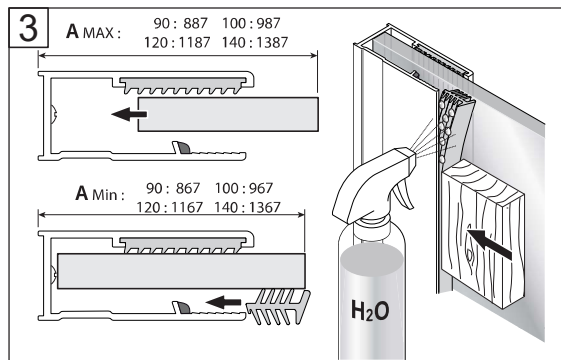

Alterna

Free Time

Inloopdouche Reflex zwart decor
mat zwart /Reflex zwart Timeless

Montage handleiding

3/4 h

Galvano Groothandel B.V.
Dillenburgerstraat 12
5652AP Eindhoven The Netherlands
info@galvano.nl