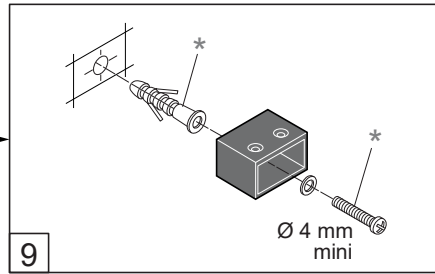

Alterna

Free Time

Inloopdouche Reflex zwart decor
mat zwart /Reflex zwart Timeless

Montage handleiding

3/4 h

Galvano Groothandel B.V.
Dillenburgerstraat 12
5652AP Eindhoven The Netherlands
info@galvano.nl