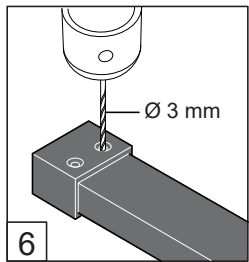

Alterna

Free Time

Inloopdouche Reflex zwart decor
mat zwart /Reflex zwart Timeless

Montage handleiding

3/4 h

Galvano Groothandel B.V.
Dillenburgerstraat 12
5652AP Eindhoven The Netherlands
info@galvano.nl