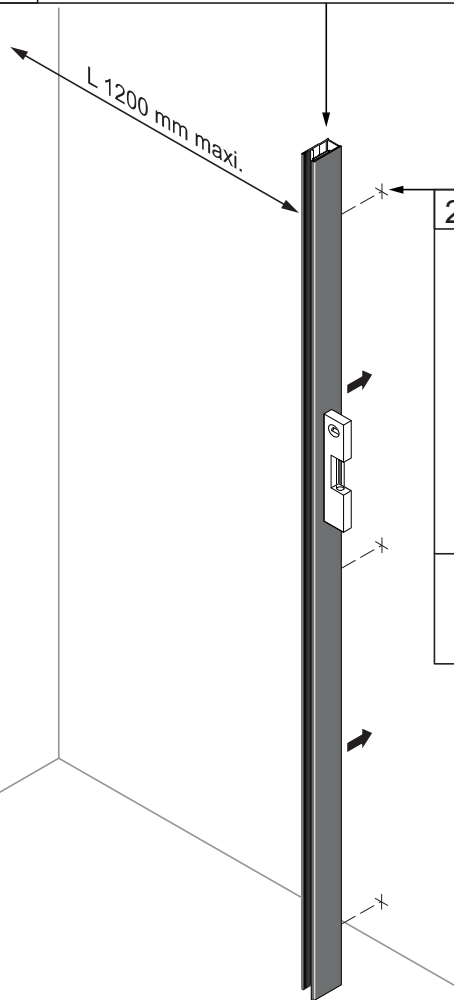

Alterna

Free Time

Inloopdouche Reflex zwart decor
mat zwart /Reflex zwart Timeless

Montage handleiding

3/4 h

Galvano Groothandel B.V.
Dillenburgerstraat 12
5652AP Eindhoven The Netherlands
info@galvano.nl