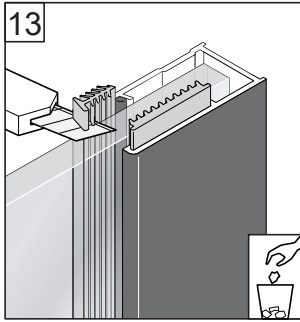

Alterna

Free Time

Inloopdouche Reflex zwart decor
mat zwart /Reflex zwart Timeless

Montage handleiding

3/4 h

Galvano Groothandel B.V.
Dillenburgerstraat 12
5652AP Eindhoven The Netherlands
info@galvano.nl