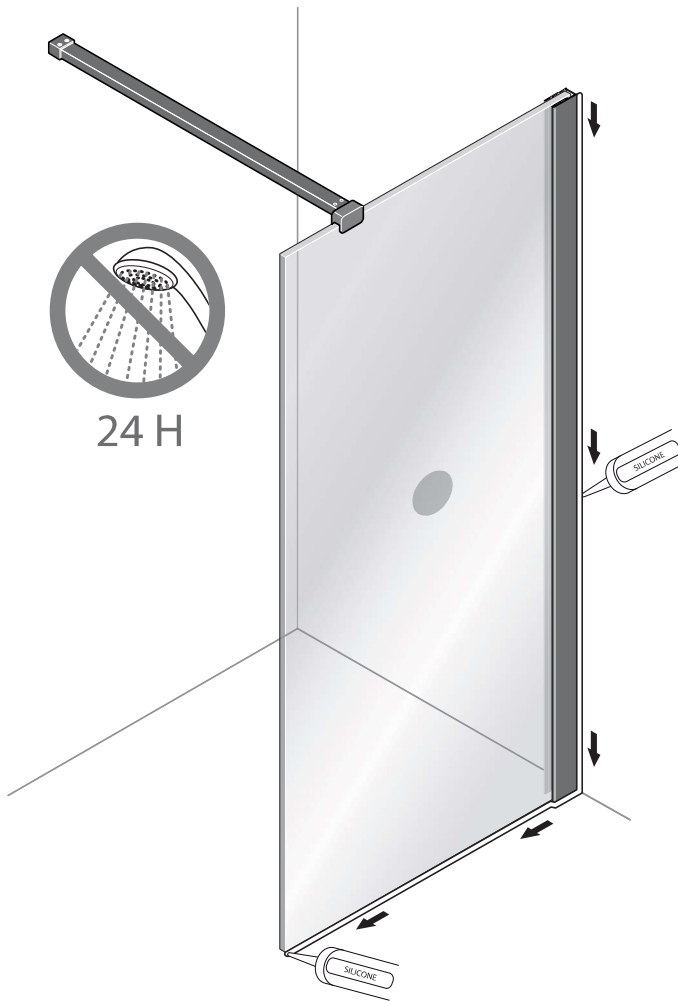

Alterna

Free Time

Inloopdouche Reflex zwart decor
mat zwart /Reflex zwart Timeless

Montage handleiding

3/4 h

Galvano Groothandel B.V.
Dillenburgerstraat 12
5652AP Eindhoven The Netherlands
info@galvano.nl