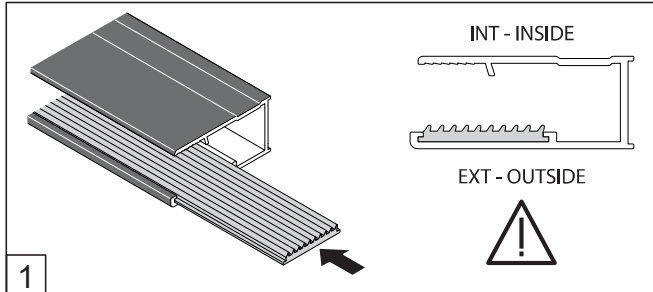

Alterna

Free Time

Inloopdouche Reflex zwart decor
mat zwart /Reflex zwart Timeless

Montage handleiding

3/4 h

Galvano Groothandel B.V.
Dillenburgerstraat 12
5652AP Eindhoven The Netherlands
info@galvano.nl