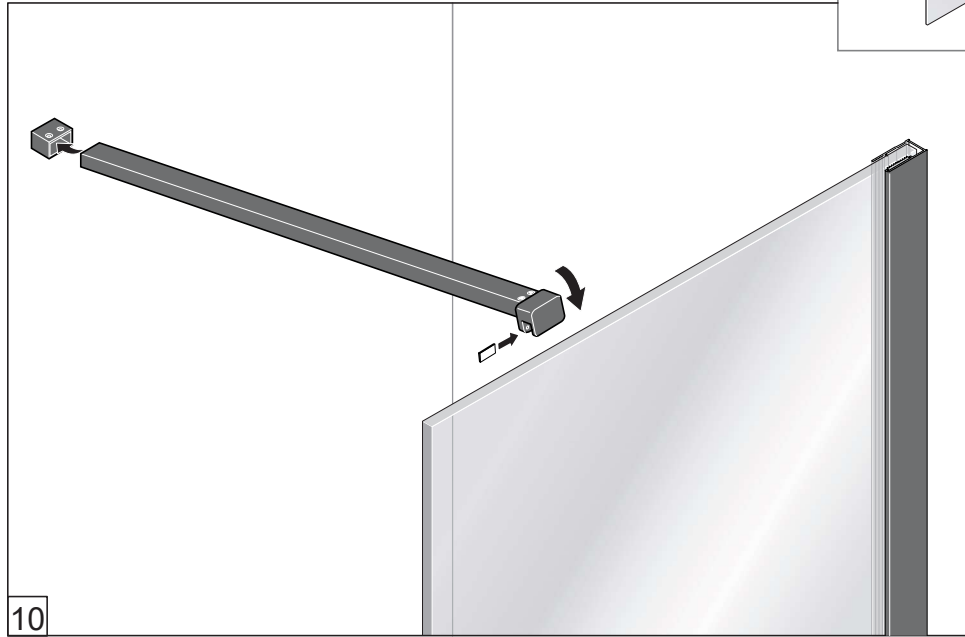

Alterna

Free Time

Inloopdouche Reflex zwart decor
mat zwart /Reflex zwart Timeless

Montage handleiding

3/4 h

Galvano Groothandel B.V.
Dillenburgerstraat 12
5652AP Eindhoven The Netherlands
info@galvano.nl