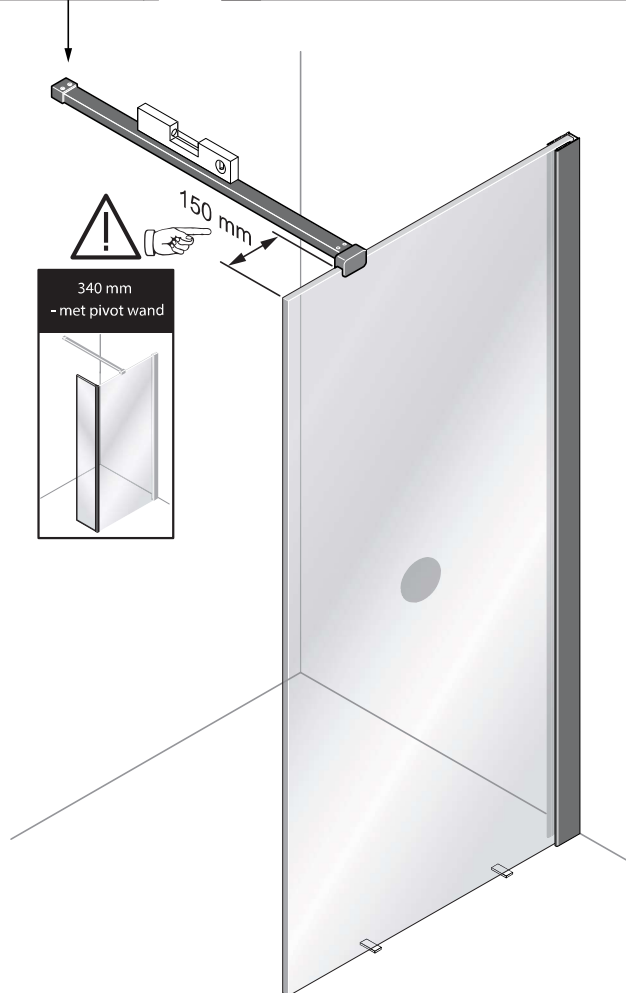

Alterna

Free Time

Inloopdouche Reflex zwart decor
mat zwart /Reflex zwart Timeless

Montage handleiding

3/4 h

Galvano Groothandel B.V.
Dillenburgerstraat 12
5652AP Eindhoven The Netherlands
info@galvano.nl