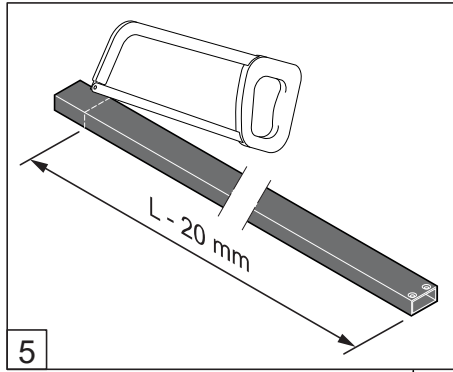

Alterna

Free Time

Inloopdouche Reflex zwart decor
mat zwart /Reflex zwart Timeless

Montage handleiding

3/4 h

Galvano Groothandel B.V.
Dillenburgerstraat 12
5652AP Eindhoven The Netherlands
info@galvano.nl