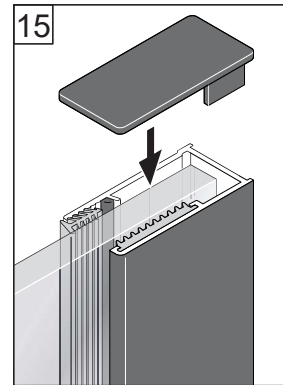

Alterna

Free Time

Inloopdouche Reflex zwart decor
mat zwart /Reflex zwart Timeless

Montage handleiding

3/4 h

Galvano Groothandel B.V.
Dillenburgerstraat 12
5652AP Eindhoven The Netherlands
info@galvano.nl