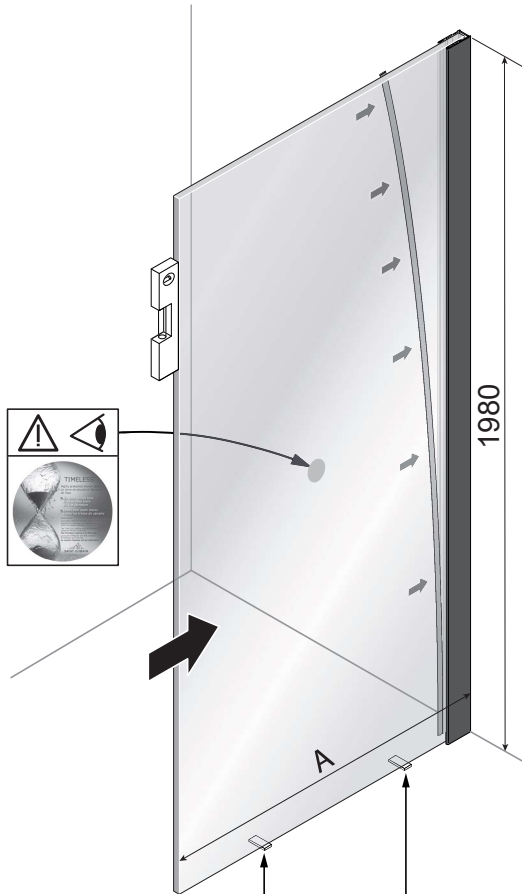

Alterna

Free Time

Inloopdouche Reflex zwart decor
mat zwart /Reflex zwart Timeless

Montage handleiding

3/4 h

Galvano Groothandel B.V.
Dillenburgerstraat 12
5652AP Eindhoven The Netherlands
info@galvano.nl