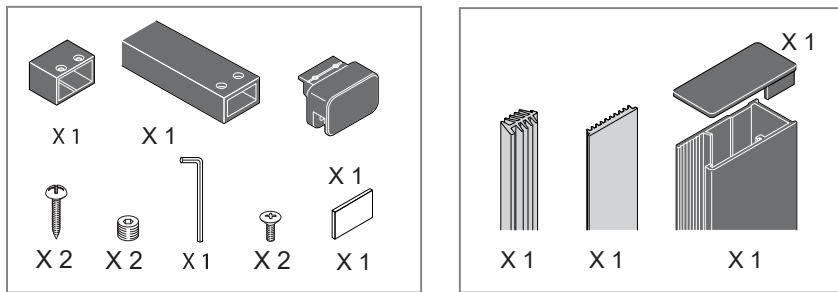

Alterna

Free Time

Inloopdouche Reflex zwart decor
mat zwart /Reflex zwart Timeless

Montage handleiding

3/4 h

Galvano Groothandel B.V.
Dillenburgerstraat 12
5652AP Eindhoven The Netherlands
info@galvano.nl