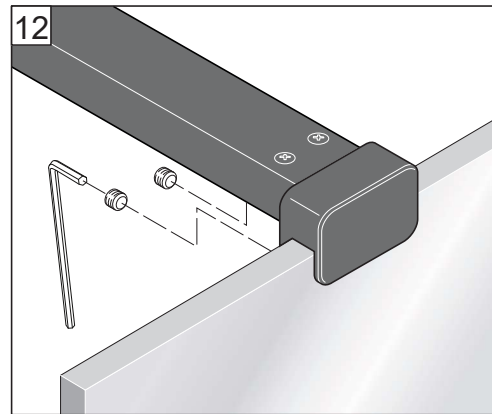

Alterna

Free Time

Inloopdouche Reflex zwart decor
mat zwart /Reflex zwart Timeless

Montage handleiding

3/4 h

Galvano Groothandel B.V.
Dillenburgerstraat 12
5652AP Eindhoven The Netherlands
info@galvano.nl