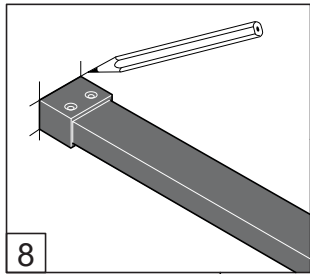

Alterna

Free Time

Inloopdouche Reflex zwart decor
mat zwart /Reflex zwart Timeless

Montage handleiding

3/4 h

Galvano Groothandel B.V.
Dillenburgerstraat 12
5652AP Eindhoven The Netherlands
info@galvano.nl