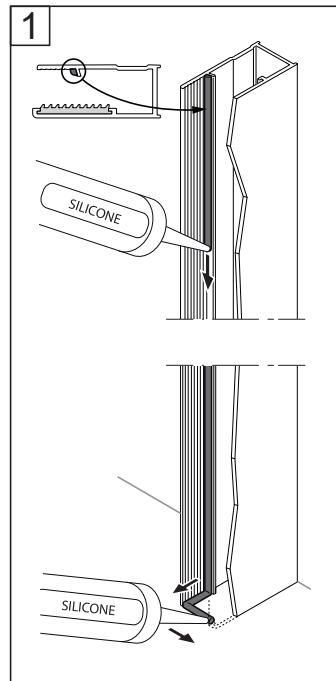

Alterna

Free Time

Inloopdouche Reflex zwart decor
mat zwart /Reflex zwart Timeless

Montage handleiding

3/4 h

Galvano Groothandel B.V.
Dillenburgerstraat 12
5652AP Eindhoven The Netherlands
info@galvano.nl