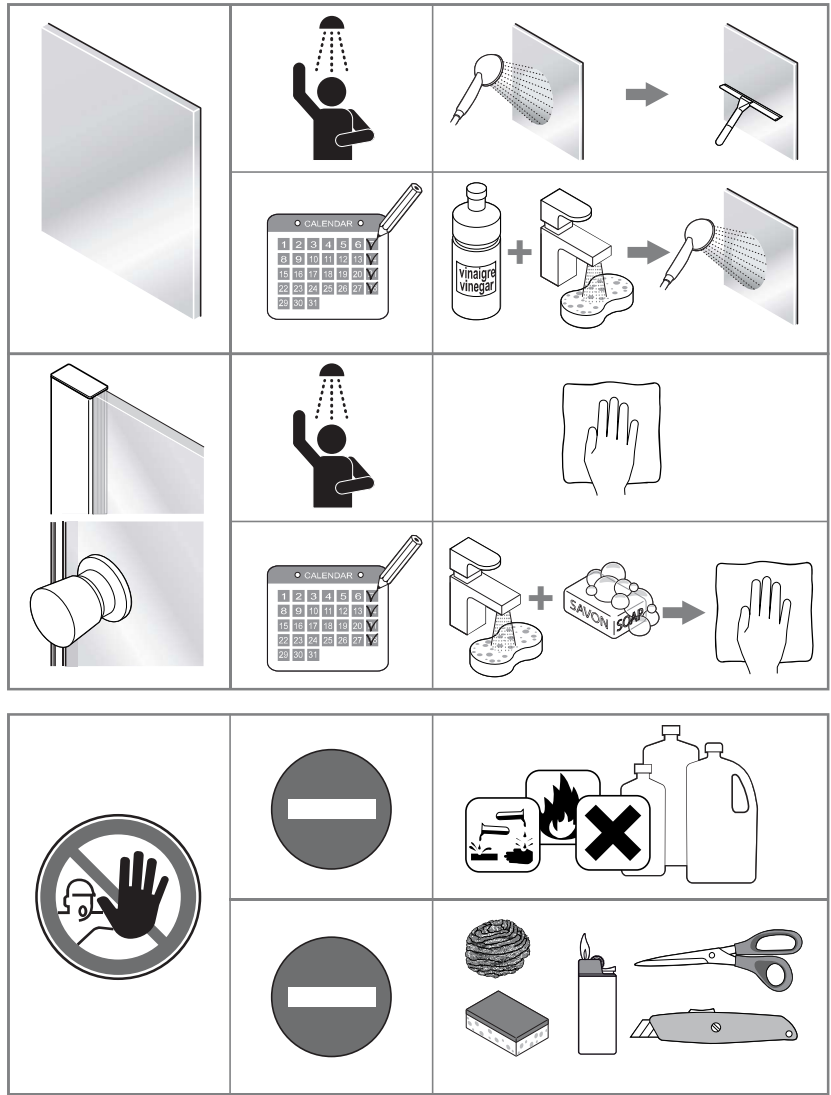

Alterna

Free Time

Inloopdouche Reflex zwart decor
mat zwart /Reflex zwart Timeless

Montage handleiding

3/4 h

Galvano Groothandel B.V.
Dillenburgerstraat 12
5652AP Eindhoven The Netherlands
info@galvano.nl