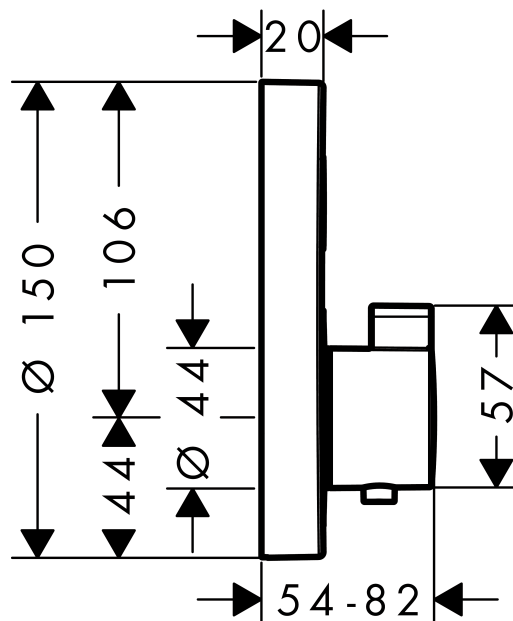

ShowerSelect S

Afbouwdeel ShowerSelect S ééngreeps inbouw thermostaat met stopkraan voor 1 douchefunctie

Oppervlakken: **chrom** Artikelnummer: **15744000**

Beschrijving

- Select drukknop aan/uit bediening voor 1 douchefunctie
- thermostaatkardoes, start/stop-kraan
- SafetyStop temperatuurbegrenzing 40°C
- SafetyFunctie instelbare heetwaterbegrenzing
- max. waterdoorlaat 26 l/min
- inclusief greep, huls, rozet, functieblok, knop
- inbouwmontage
- ACS 13 ACC LY 756
- Kiwa UK 1405706

Benodigd toebehoren

- iBox universal inbouwdeel (#01800XXX)
- iBox universal inbouwdeel met geïntegreerde voorafsluiters (#01810XXX)

Optioneel toebehoren

- Opvulrozet voor iBox universal (#13597XXX)
- Verlengset 25 mm (#13595XXX)

Technologie

Productfoto

Maattekening

ShowerSelect S

Afbouwdeel ShowerSelect S ééngreeps inbouw thermostaat met stopkraan voor 1 douchefunctie

Oppervlakken: chroom Artikelnummer: 15744000

Doorstroomdiagram

ShowerSelect S

Afbouwdeel ShowerSelect S ééngreeps inbouw thermostaat met stopkraan voor 1
douchefunctie

Oppervlakken: chroom Artikelnummer: 15744000

Explosietekening

Bouwjaar: >05/14

ShowerSelect S

Afbouwdeel ShowerSelect S ééngreeps inbouw thermostaat met stopkraan voor 1 douchefunctie