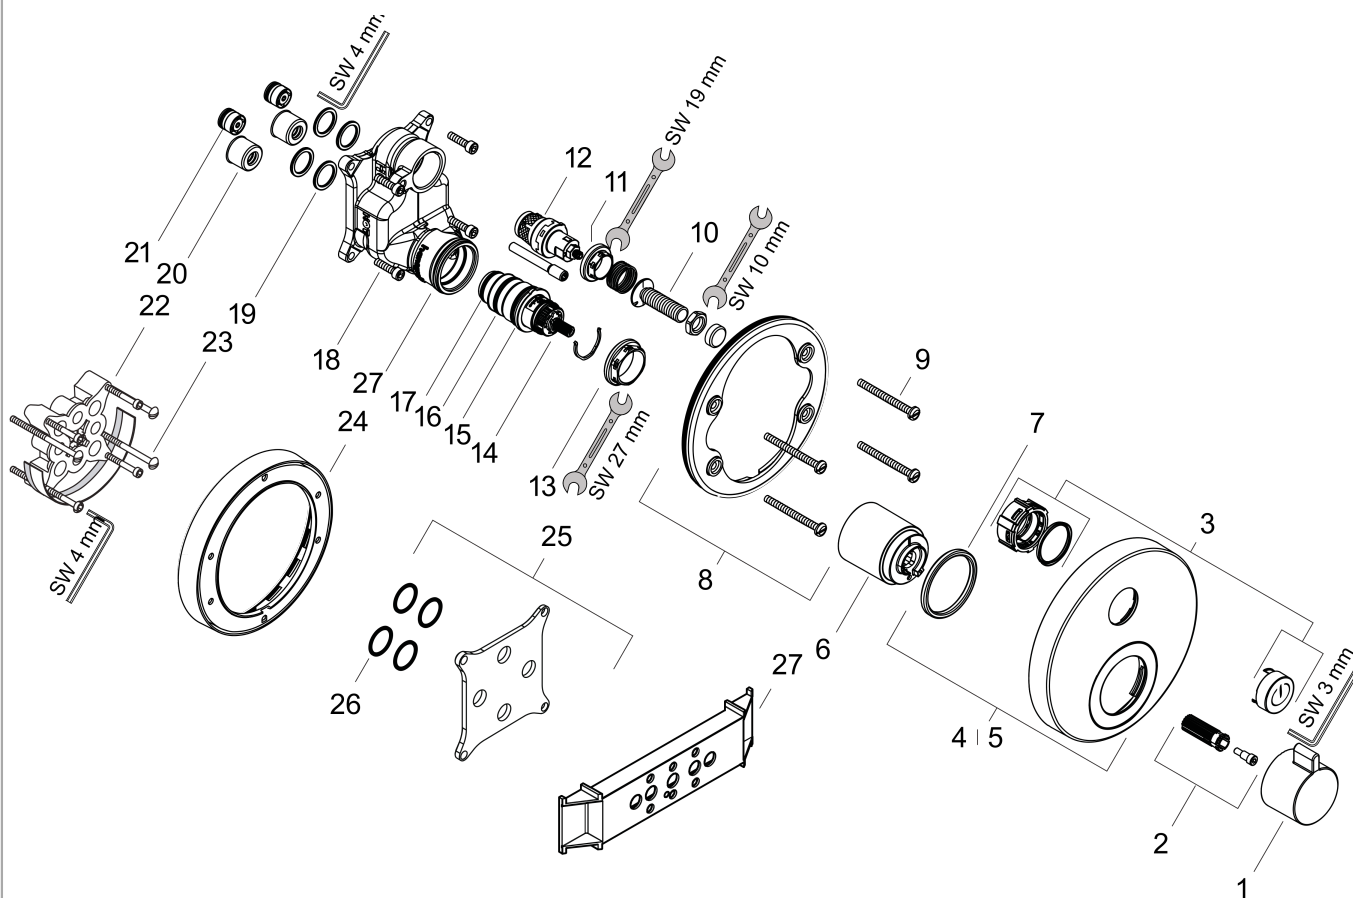

ShowerSelect S

Afbouwdeel ShowerSelect S ééngreeps inbouw thermostaat met stopkraan voor 1 douchefunctie

Oppervlakken: **chrom** Artikelnummer: **15744000**

Beschrijving

- Select drukknop aan/uit bediening voor 1 douchefunctie
- thermostaatkardoes, start/stop-kraan
- SafetyStop temperatuurbegrenzing 40°C
- SafetyFunctie instelbare heetwaterbegrenzing
- max. waterdoorlaat 26 l/min
- inclusief greep, huls, rozet, functieblok, knop
- inbouwmontage
- ACS 13 ACC LY 756
- Kiwa UK 1405706

Technologie

Productfoto

Maattekening

ShowerSelect S

Afbouwdeel ShowerSelect S ééngreeps inbouw thermostaat met stopkraan voor 1 douchefunctie

Oppervlakken: chroom Artikelnummer: 15744000

Doorstroomdiagram

ShowerSelect S

Afbouwdeel ShowerSelect S ééngreeps inbouw thermostaat met stopkraan voor 1
douchefunctie

Oppervlakken: chroom Artikelnummer: 15744000

Explosietekening

Bouwjaar: >05/14

ShowerSelect S

Afbouwdeel ShowerSelect S ééngreeps inbouw thermostaat met stopkraan voor 1 douchefunctie