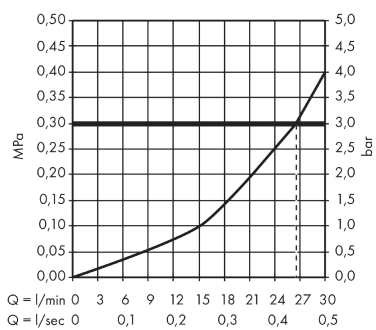

Technologie

Productfoto

Maattekening

ShowerSelect S

Afbouwdeel ShowerSelect S ééngreeps inbouw thermostaat met stopkraan voor 1 douchefunctie

Oppervlakken: chroom Artikelnummer: 15744000

Doorstroomdiagram

ShowerSelect S