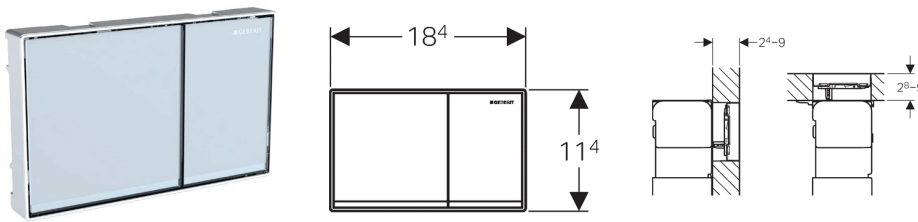

**Geberit bedieningsplaat Omega60, voor 2-toets spoeling, vlak geïntegreerd**

**Toepassing**

- Voor de spoelactivering bij Geberit Omega inbouwreservoirs
- Voor afwerkklagen 24–90 mm (frontbediening)
- Voor afwerkklagen 28–90 mm (planchetbediening)

**Eigenschappen**

- Planchetbediening of frontbediening
- Bediening vlak geïntegreerd
- Drukstiften geluiddempend, snelinstelling zonder gereedschap

**Leveringsomvang**

- Compensatieframe
- 2 afstandhouders
- 2 afstandhouders
- 2 drukstiften
- Bevestigingsmateriaal

**Toebehoren**

- Afdekframe, voor Geberit bedieningsplaat Omega60