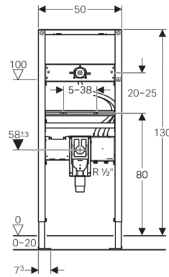

Geberit Duofix wastafel element, 130 cm, voor wandkraan met inbouw-functiebox, met inbouwsifon

Nieuw

Toepassing

- Voor droogbouw
- Voor inbouw in deelhoge of ruimtehoge voorzetwandinstallaties
- Voor inbouw in ruimtehoge installatiewanden
- Voor inbouw in deelhoge of ruimtehoge Geberit Duofix systeemwanden
- Voor barrièrevrij bouwen geschikt
- Voor montage van wastafels
- Voor Geberit wastafelkranen, wandmontage, voor inbouw-functiebox
- Voor vloeropbouw 0–20 cm

Eigenschappen

- Zelfdragend frame met poedercoating
- Frame met boorgaten \varnothing 9 mm voor bevestigen in de houtskeletbouw
- Voetsteunen verzinkt
- Voetsteunen verstelbaar 0–20 cm
- Zelf remmende steunpoten
- Voetplaten draaibaar
- Diepte vloerbevestigingsconsole passend aan de inbouw in U-profielen UW 50 en UW 75 en Geberit Duofix systeemprofielen
- Bevestigingsafstand wastafel 5–38 cm
- Traverse voor armatuur in hoogte verstelbaar
- Bevestiging voor wandkraan voorgemonteerd
- Inbouwsifon met optimale stromingsgeleiding en groot zelfreinigingsvermogen
- Inbouwsifon bij afmontage \pm 3 cm in hoogte verstelbaar
- Wandinbouwkast met aansluitstuk van PP, \varnothing 50 mm
- Wataansluiting geschikt voor MeplaFix
- Bevestiging voor aansluitbocht in hoogte verstelbaar en geluidsgeliseerd
- Inbouwkast voor Geberit wastafelkranen, wandmontage, voor inbouw-functiebox, voorgemonteerd
- Verbindingsbuizen tussen inbouwkast en bevestiging voor wandkraan voorgemonteerd
- Afsluiters in inbouwkast geïntegreerd
- Wataansluiting aan inbouwkast, onder
- Aansluitklem voor elektrische aansluiting in de inbouwkast