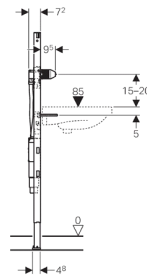

Geberit Duofix wastafel element, 130 cm, voor wandkraan met inbouw-functiebox, met inbouwsifon

Nieuw

Toepassing

- Voor droogbouw
- Voor inbouw in deelhoge of ruimtehoge voorzetwandinstallaties
- Voor inbouw in ruimtehoge installatiewanden
- Voor inbouw in deelhoge of ruimtehoge Geberit Duofix systeemwanden
- Voor barrièrevrij bouwen geschikt
- Voor montage van wastafels
- Voor Geberit wastafelkranen, wandmontage, voor inbouw-functiebox
- Voor vloeropbouw 0–20 cm

Eigenschappen

- Zelfdragend frame met poedercoating
- Frame met boorgaten \varnothing 9 mm voor bevestigen in de houtskeletbouw
- Voetsteunen verzinkt
- Voetsteunen verstelbaar 0–20 cm
- Zelf remmende steunpoten
- Voetplaten draaibaar
- Diepte vloerbevestigingsconsole passend aan de inbouw in U-profielen UW 50 en UW 75 en Geberit Duofix systeemprofielen
- Bevestigingsafstand wastafel 5–38 cm
- Traverse voor armatuur in hoogte verstelbaar
- Bevestiging voor wandkraan voorgemonteerd
- Inbouwsifon met optimale stromingsgeleiding en groot zelfreinigingsvermogen
- Inbouwsifon bij afmontage \pm 3 cm in hoogte verstelbaar
- Wandinbouwkast met aansluitstuk van PP, \varnothing 50 mm
- Wataansluiting geschikt voor MeplaFix
- Bevestiging voor aansluitbocht in hoogte verstelbaar en geluidsgeliseerd
- Inbouwkast voor Geberit wastafelkranen, wandmontage, voor inbouw-functiebox, voorgemonteerd
- Verbindingsbuizen tussen inbouwkast en bevestiging voor wandkraan voorgemonteerd
- Afsluiters in inbouwkast geïntegreerd
- Wataansluiting aan inbouwkast, onder
- Aansluitklem voor elektrische aansluiting in de inbouwkast