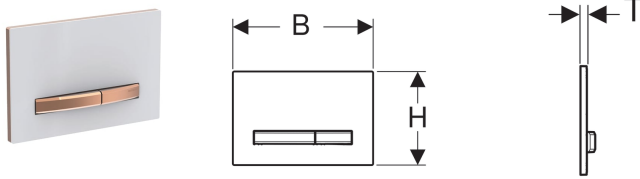

## Geberit bedieningsplaat Sigma50, voor 2-toets spoeling, metaalkleur rood goud

Voorbeeldafbeelding

### Gebruiksdoelen

- Voor de spoelactivering bij Geberit Sigma inbouwreservoirs

### Leveringsomvang

- Montageframe
- 2 afstandshouders
- 2 drukstiften

Art. nr.	Kleur / oppervlak	Materiaal	B	H	T	
115.670.11.2	Bevestigingsplaat en toetsen: rood goud Afdekplaat: wit	Spuitgietzink / kunststof	24.6 cm	16.4 cm	1.3 cm	Nieuw
115.670.DW.2	Bevestigingsplaat en toetsen: rood goud Afdekplaat: zwart	Spuitgietzink / kunststof	24.6 cm	16.4 cm	1.3 cm	Nieuw
115.670.JM.2	Bevestigingsplaat en toetsen: rood goud Afdekplaat: mustang leisteel	Spuitgietzink / leisteel	24.6 cm	16.4 cm	1.4 cm	Nieuw
115.670.JV.2	Bevestigingsplaat en toetsen: rood goud Afdekplaat: betonlook	Spuitgietzink / keramiek	24.6 cm	16.4 cm	1.4 cm	Nieuw
115.670.JX.2	Bevestigingsplaat en toetsen: rood goud Afdekplaat: Amerikaans noten	Spuitgietzink / hout (natuurproduct)	24.6 cm	16.4 cm	1.4 cm	Nieuw
115.670.00.2	Bevestigingsplaat en toetsen: rood goud Afdekplaat: klantspecifiek	Spuitgietzink	24.6 cm	16.4 cm	1 cm	Nieuw

### Toebehoren

- Houder voor Geberit DuoFresh stick, voor Sigma inbouwreservoir 12 cm
- Houder voor Geberit DuoFresh stick, voor Sigma inbouwreservoir 8 cm
- Geberit DuoFresh module met automatische activering en houder voor Geberit DuoFresh stick, voor Sigma inbouwreservoir 12 cm
- Geberit DuoFresh module met automatische activering en houder voor Geberit DuoFresh stick, voor Sigma inbouwreservoir 8 cm
- Geberit DuoFresh module met handmatige activering en houder voor Geberit DuoFresh stick, voor Sigma inbouwreservoir 12 cm
- Geberit DuoFresh module met handmatige activering en houder voor Geberit DuoFresh stick, voor Sigma inbouwreservoir 8 cm
- Geberit verlengset voor Sigma, Omega en Kappa inbouwreservoirs