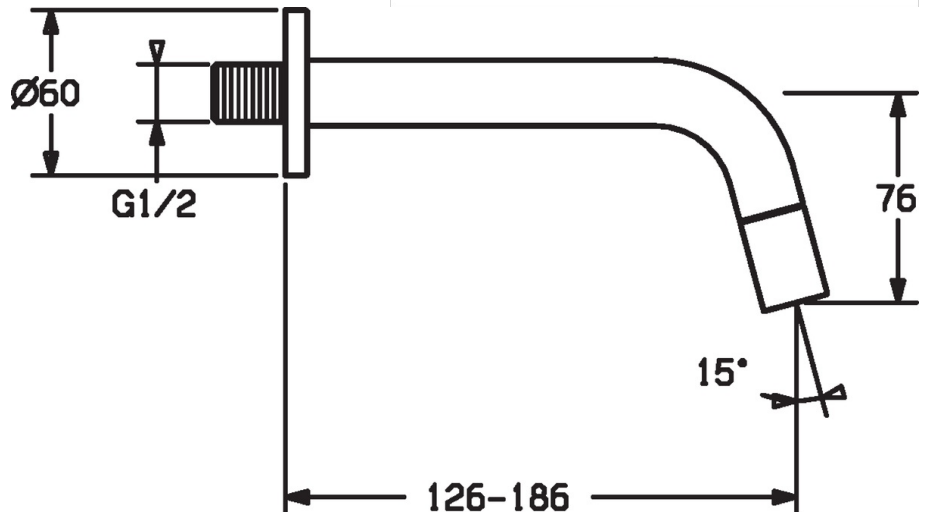

EAN: 4057304015779
static.hansa.com/5096810133

- Eengreeps
- Wandmontage
- Mat zwart
- Vaste uitloop
- CACHÉ® perlator geïntegreerd in kraanhuis
- Eengreeps bediend
- Keramische bovendeele voor debiet
- Eén aansluiting voor koud- of voorgegemengd water
- Kan worden ingekort, Kraanhuis gemaakt van DZR messing

Technische gegevens

Doorstromingseigenschappen

Doorstroomhoeveelheid bij 3 bar	6.0 l/min
Drukverlies bij doorstroomhoeveelheid (0,1 l/s)	3 bar

Technische eigenschappen

DN-maat	DN15
Warmwatertoevoer	max. +90°C
Werkdruk	0.5-10 bar
Aansluitmaat	G1/2
Projection	186 mm
Materiaal	brass

Voorschriften

EN-norm	EN 817

Typegoedkeuringen

KIWA	K100538/01