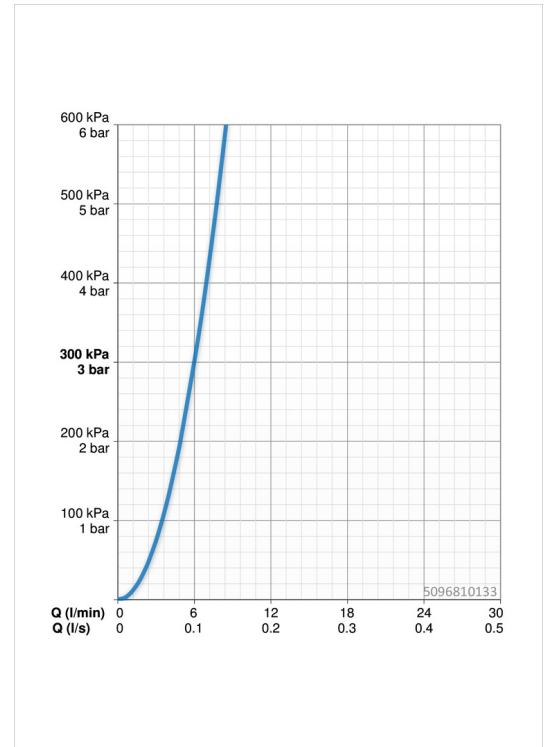

EAN: 4057304015779
static.hansa.com/5096810133

- Eengreeps
- Wandmontage
- Mat zwart
- Vaste uitloop
- CACHÉ® perlator geïntegreerd in kraanhuis
- Eengreeps bediend
- Keramische bovendeele voor debiet
- Eén aansluiting voor koud- of voorgegemengd water
- Kan worden ingekort, Kraanhuis gemaakt van DZR messing

Technische gegevens

Doorstromingseigenschappen

Doorstroomhoeveelheid bij 3 bar	6.0 l/min
Drukverlies bij doorstroomhoeveelheid (0,1 l/s)	3 bar

Technische eigenschappen

DN-maat	DN15
Warmwatertoevoer	max. +90°C
Werkdruk	0.5-10 bar
Aansluitmaat	G1/2
Projection	186 mm
Materiaal	brass

Voorschriften

EN-norm	EN 817

Typegoedkeuringen

KIWA	K100538/01