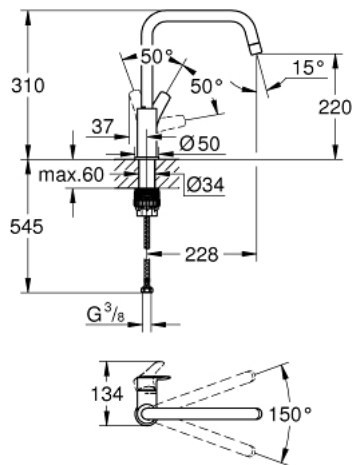

30 567 000 KEUKENMENGKRAAN

PRODUCTOMSCHRIJVING

- hoge uitloop
- GROHE SilkMove 28 mm kardoes met keramische schijven
- geïntegreerde temperatuurbegrenzer
- met mousseur
- variabel instelbare temperatuurbegrenzer
- draaibare buisuitloop
- zwenkbereik 150°
-
- GROHE Zero interne kanalen, waardoor het water niet met de legering in contact komt
- flexibele aansluitslangen 3/8"
- GROHE FastFixation Plus snelbevestigingssysteem
- minimale dynamische druk 1,0 bar