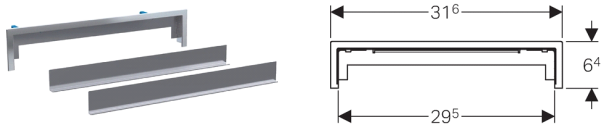

Afbouwset, voor Geberit douchewandgoot, betegelbaar, meerdere delen

Toepassing

- Voor Geberit wandafvoeren
- Voor het aanbrengen van meerdere tegels

Eigenschappen

- Voor reiniging uitneembaar
- Roestvast staal

Leveringsomvang

- Tegeldrager
- Zicht frame
- Kaminzetstuk
- Inbussleutel

Artikel

Art. nr.

154.339.00.1