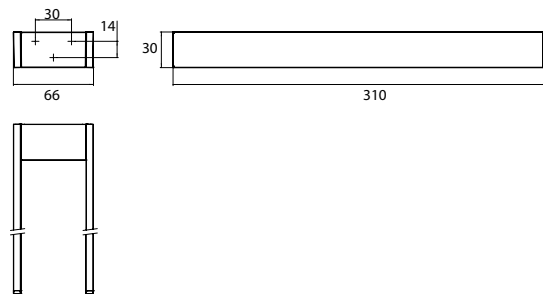

## Handdoekhouder chromom

Art.-nr.1850 001 31

310 mm, tweearmig, vaste uitvoering