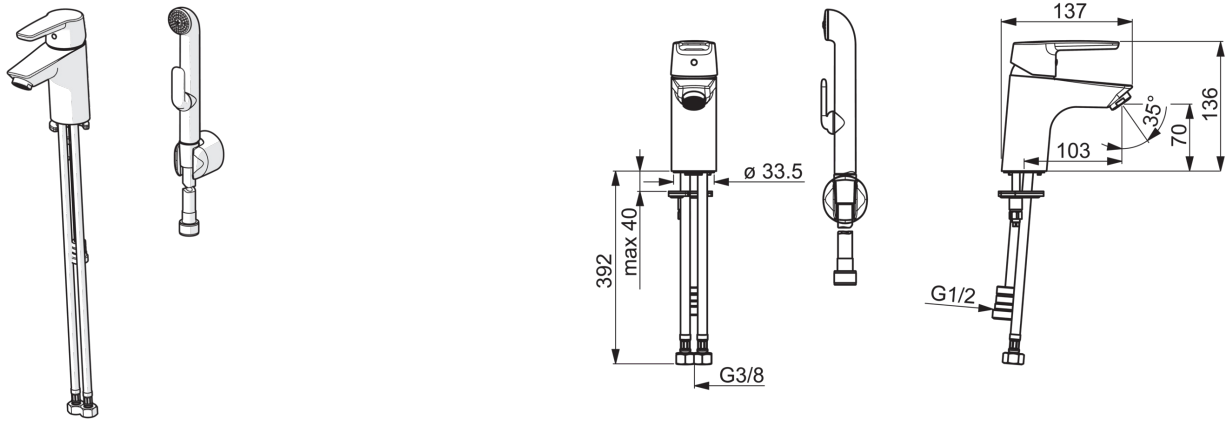

Reserveonderdelen

SP51402293

Naam	Code
01 Hendel	59914417
02 Kap, 33 x 3 mm	59912504
03 Temperature adjustment limiter	59912325
04 Schroefring, M40x1, SW30	59913210
05 Binnenwerk, 3.5 Classic	59913075
06 Mousseur, M24x1, 6 l/min	59913727
06 Mousseur, M24x1, Low pressure	59902692
07 Bevestigingsschroeven, M8x1, L=140	59912474
08 Bevestigingsset	59910749
N.I. Trekstang	59914464
N.I. Wastegarnituur	59904620
N.I. Wastegarnituur, (2019-)	59914764