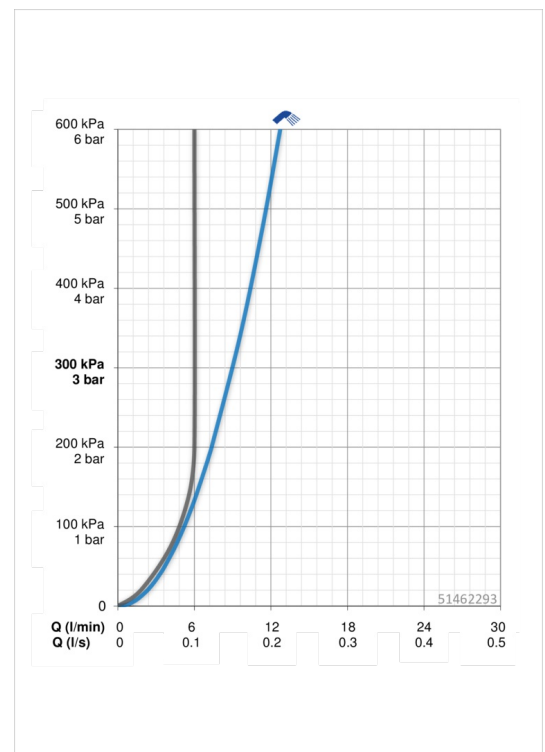

HANSAPOLO
WASTAFELKRAAN
51462293
EAN: 4057304002847

- Badkamer
- Eengreeps, Bidetta
- Chroom
- Vaste uitloop
- PCA® perlator voor een drukonafhankelijke doorstroom
- brass
- Hendel met warm-koud-aanduiding, Eengreeps bediend
- Doucheslang (1600 mm), Douchehouder
- Bidetta handdouche
- Temperatuurbegrenzer, Temperatuurbegrenzer (achteraf instelbaar)
- ø 35 mm keramisch binnenwerk voor debiet en temperatuur instelling
- Flexibele aansluitslangen
- Kraanhuis gemaakt van DZR messing, Rapid-montagesysteem
- Ingebouwde beveiliging tegen terugstromen Voor gebruik in huis (conform DIN EN 1717)

Technische gegevens

Doorstromingseigenschappen

Doorstroomhoeveelheid bij 3 bar
Doorstroomhoeveelheid bij 3 bar (met debietregelaar)

9.0 l/min
6.0 l/min

Technische eigenschappen

DN-maat
Warmwatertoevoer
Werkdruk
Aansluitmaat

DN15
max. +80°C
0.5-10 bar
G3/8

Voorschriften

EN-norm

EN 817