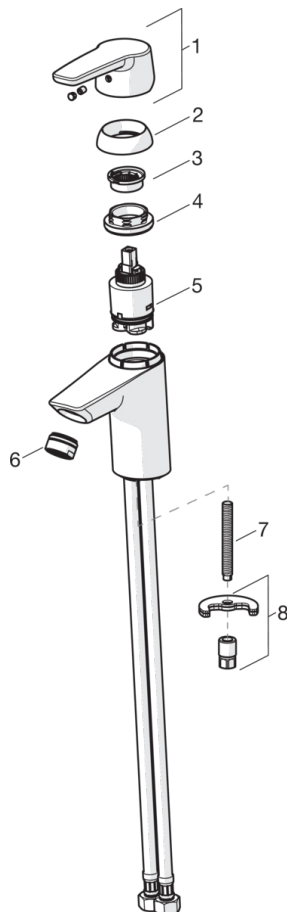

**HANSAPOLO**  
**WASTAFELKRAAN**  
 51462293  
**EAN: 4057304002847**

- Badkamer
- Eengreeps, Bidetta
- Chroom
- Vaste uitloop
- PCA® perlator voor een drukonafhankelijke doorstroom
- brass
- Hendel met warm-koud-aanduiding, Eengreeps bediend
- Doucheslang (1600 mm), Douchehouder
- Bidetta handdouche
- Temperatuurbegrenzer, Temperatuurbegrenzer (achteraf instelbaar)
- ø 35 mm keramisch binnenwerk voor debiet en temperatuur instelling
- Flexibele aansluitslangen
- Kraanhuis gemaakt van DZR messing, Rapid-montagesysteem
- Ingebouwde beveiliging tegen terugstromen Voor gebruik in huis (conform DIN EN 1717)

### Technische eigenschappen

DN-maat  
 Warmwatertoevoer  
 Werkdruk  
 Aansluitmaat

**DN15**  
**max. +80°C**  
**0.5-10 bar**  
**G3/8**

## Reserveonderdelen

### SP51402293

Naam	Code
01 Hendel	59914417
02 Kap, 33 x 3 mm	59912504
03 Temperature adjustment limiter	59912325
04 Schroefring, M40x1, SW30	59913210
05 Binnenwerk, 3.5 Classic	59913075
06 Mousseur, M24x1, 6 l/min	59913727
06 Mousseur, M24x1, Low pressure	59902692
07 Bevestigingsschroeven, M8x1, L=140	59912474
08 Bevestigingsset	59910749
N.I. Trekstang	59914464
N.I. Wastegarnituur	59904620
N.I. Wastegarnituur, (2019-)	59914764