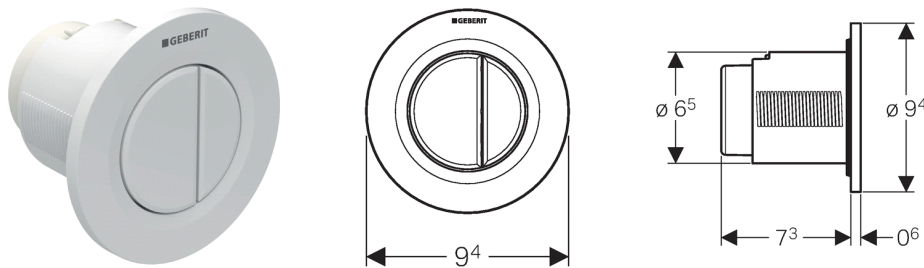

Geberit afstandsbediening type 01, pneumatisch, voor 2-toets spoeling, inbouwdrucker

Toepassing

- Voor de pneumatische afstandsbediening van Geberit opbouw- en inbouwreservoirs
- Voor het activeren van een 2-toets spoeling
- Voor massief- en droogbouw
- Voor inbouwmontage
- Voor Geberit Delta inbouwreservoirs 12 cm
- Voor Geberit Sigma inbouwreservoirs 12 cm
- Voor Geberit Omega inbouwreservoirs 12 cm
- Voor Geberit opbouwreservoirs AP123
- Voor Geberit opbouwreservoirs AP140

Eigenschappen

- Bouwvorm rond
- Drukknop van kunststof
- Met Geberit bedieningsplaten voor 1-toets spoeling en spoel-stop spoeling of Geberit afdekplaat combineerbaar

Technische gegevens

Bedieningskracht < 25 N

Leveringsomvang

- Drukknop
- Pneumatisch hefmechanisme
- Pneumatische slang lengte 2 m
- Mantelbuis lengte 1,7 m
- Bevestigingsmateriaal

Artikel

Art. nr.	Kleur / oppervlak
116.042.11.1	Alpien wit
116.042.21.1	Glansverchromd
116.042.46.1	Mat verchromd