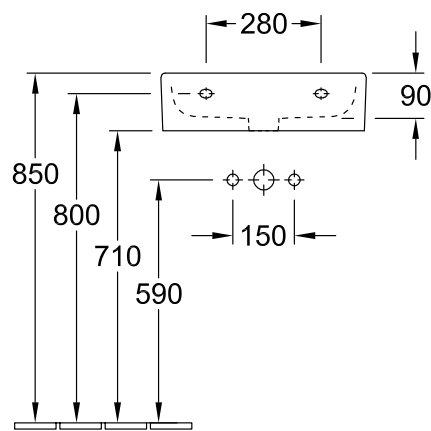

WASTAFEL MEMENTO

PRODUCTINFORMATIE

1 . POSITION

Model	51336L
Collectie	Memento
PROJECTS	■ PREMIUM
Breedte	600 mm
Diepte	420 mm
Gewicht	18,3 kg
beschrijving	onderkant geslepen Sanitairporselein CeramicPlus wand bevestiging bevestiging met 2 doorkbouten M10x120 mm incl. snijsjabloon Bijpassend meubelprogramma MEMENTO, Bijpassend meubelprogramma LEGATO
Armatuur / Kraangat aanwijzing	geschikt voor 3-gats armatuur, middelste kraangat doorgestoken
Overloop aanwijzing	met overloop
Materiaal	Sanitairporselein
Aanbestedingsteksten	Memento; Wastafel; Sanitairporselein; Afmeting: 600 x 420 mm; hoekig; onderkant geslepen; geschikt voor 3-gats armatuur, middelste kraangat doorgestoken; met overloop; wand bevestiging; bevestiging met 2 doorkbouten M10x120 mm; incl. snijsjabloon

TECHNISCHE TEKENINGEN

51336L

	A	C
5133 50	500	460
5133 51	500	460
5133 5L	500	460
5133 5G	500	460
5133 60	600	565
5133 61	600	565
5133 6L	600	565
5133 6G	600	565