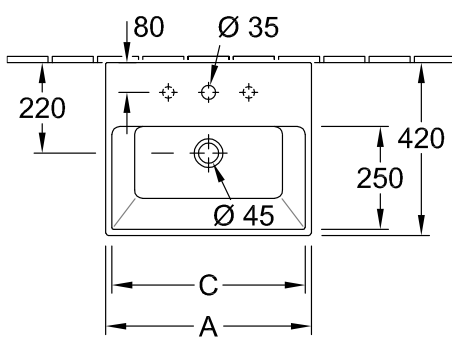

WASTAFEL MEMENTO

PRODUCTINFORMATIE

1 . POSITION

Model	51336L
Collectie	Memento
PROJECTS	■ PREMIUM
Breedte	600 mm
Diepte	420 mm
Gewicht	18,3 kg
beschrijving	onderkant geslepen Sanitairporselein CeramicPlus wand bevestiging bevestiging met 2 doorkbouten M10x120 mm incl. snijsjabloon Bijpassend meubelprogramma MEMENTO, Bijpassend meubelprogramma LEGATO
Armatuur / Kraangat aanwijzing	geschikt voor 3-gats armatuur, middelste kraangat doorgestoken
Overloop aanwijzing	met overloop
Materiaal	Sanitairporselein
Aanbestedingsteksten	Memento; Wastafel; Sanitairporselein; Afmeting: 600 x 420 mm; hoekig; onderkant geslepen; geschikt voor 3-gats armatuur, middelste kraangat doorgestoken; met overloop; wand bevestiging; bevestiging met 2 doorkbouten M10x120 mm; incl. snijsjabloon

TECHNISCHE TEKENINGEN

51336L

	A	C
5133 50	500	460
5133 51	500	460
5133 5L	500	460
5133 5G	500	460
5133 60	600	565
5133 61	600	565
5133 6L	600	565
5133 6G	600	565