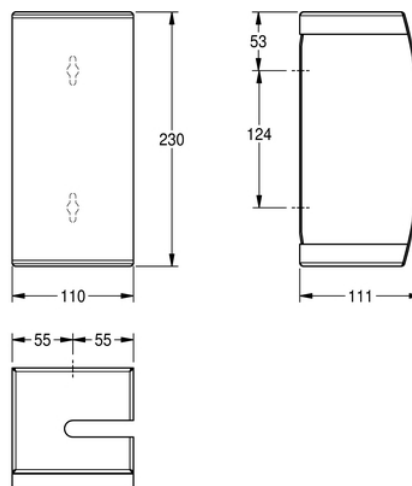

WC-BORSTELHOUDER: STRX687

STRX687 | 2000057403

ARTICLE GROUP (AG) : **STRX687** | ARTICLE FAMILY (AF) : **WC-borstelhouder** | PRODUCT GROUP (PG) :
Sanitairuitrustingen | MODEL RANGE : **STRATOS**

WC-borstelhouder voor opbouwmontage, roestvrijstaal, oppervlakte satijn, front met InoxPlus oppervlakteveredeling ter vermindering van vingerafdrukken en voor een betere reiniging (easy to clean), materiaaldikte 1,5 mm, gebogen front, behuizing gesloten aan de voorzijde, witte nylonborstel met randreiniger, uitneemopening voor borstel links of rechts afhankelijk van montage, uitneembare plastic druipschaal, incl. roestvrijstalen schroeven en pluggen.

TECHNISCHE GEGEVENS

borstel kleur	wit
bruto gewicht	1,23 kg
materiaal	roestvrij staal
materiaalcode	1.4301 Chromnikkelstaal V2A
materiaaldikte	1,50 mm
netto gewicht	0,90 kg
totale diepte	110,00 mm
totale hoogte	230,00 mm
totale breedte	110,00 mm
oppervlakafwerking	satijn finished
oppervlaktebehandeling	InoxPlus (anti-vingerafdruk)
type borstel	Nylon
type bevestiging	geschroefd
type montage	wandmontage

2000100000

**WC-BORSTELHOUDER:
XINX687**

2000057507
