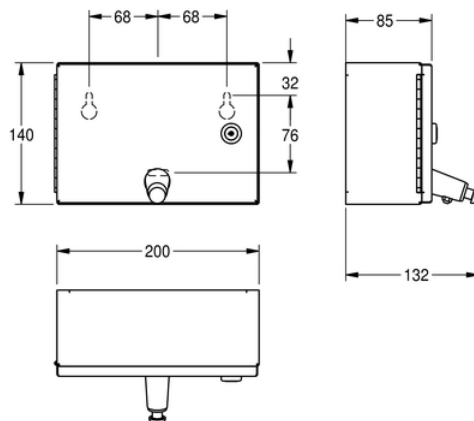

ZEEPVERDELER: RODX619

RODX619 | 2000090068

ARTICLE GROUP (AG) : **RODX619** | ARTICLE FAMILY (AF) : **Zeepverdeler** | PRODUCT GROUP (PG) : **Sanitairuitrustingen** |
MODEL RANGE : **RODAN**

Roestvrijstalen zeepverdeler voor wandmontage, oppervlakte satijn, materiaaldikte 0,8 mm., hoekig front met cilinderslot en Franke standaard sleutel, met drukknop voor bediening vooraan, navulbaar zeeptankje van 1 liter, geschikt voor vloeibare zepen en lotions. Geleverd met RVS schroeven en pluggen.

TECHNISCHE GEGEVENS

vulhoeveelheid	1 liter
bruto gewicht	1,24 kg
slot	cylinderslot
materiaal	roestvrij staal
materiaalcode	1.4301 Chroomnikkelstaal V2A
materiaaldikte	0,80 mm
netto gewicht	1,12 kg
totale diepte	132,00 mm
totale hoogte	140,00 mm
totale breedte	200,00 mm
oppervlakafwerking	satin finished
type verbruiksproduct	vloeibare zeep
type bevestiging	geschroefd
type montage	wandmontage
type bediening	manuele werking
type zeephouder	geïntegreerde hervulbare tank