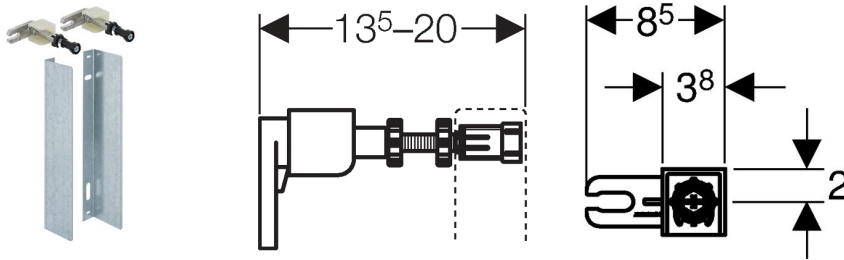

**Geberit Duofix set wandankers voor afzonderlijke montage, met aparte zijplaat**

---

**Toepassing**

- Voor het bevestigen van Geberit Duofix installatie-elementen voor droogbouw- en massieve wanden
- Voor beplatingsondersteuning

**Eigenschappen**

- In diepte verstelbaar
- Wandaansluiting 360° draaibaar
- Draadstangen verzinkt
- Beplatingsondersteuning verzinkt

**Technische gegevens**

Materiaal

Spuitgietzink /  
staal/kunststof

---

**Leveringsomvang**

- 2 draadstangen M10
- 2 wandankers
- 2 beplatingsondersteuning steekbaar
- 2 platen lengte 38,5 cm, verzinkt
- Bevestigingsmateriaal

**Artikel**

Art. nr.

**111.804.00.1****Toebehoren**