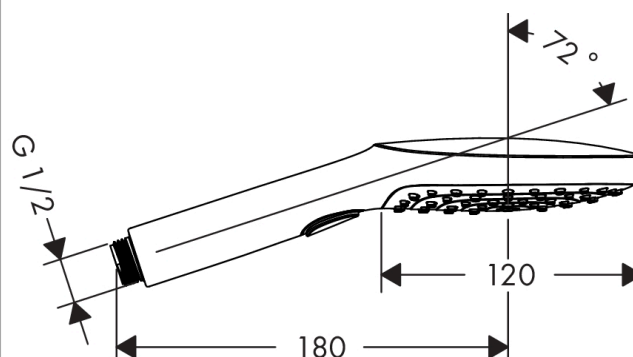

Raindance Select E handdouche 120 3jet

Oppervlakken: **Brushed Black Chrome**

Artikelnummer: **26520340**

Beschrijving

- diameter douchekop 120 mm
- Select-knop voor wisselen straalsoort
- 3 straalsoorten
- RainAir volle zachte regenstraal, Rain krachtige regenstraal, Whirl intensieve massagestraal
- lood- en nikkelvrije doorvoer, geschikt bij allergie
- incl. uitspoelbaar vuilfilter
- Kiwa K6053_Showers
- Kiwa K6053_Showers

Artikeldetails

Technologie

Designprijzen

Productfoto

Maattekening

Doorstroombiagram

De verbruikswaarden werden in overeenstemming met de praktijk met de bijbehorende armaturen (thermostaat/mengkraan/inbouwventiel) gemeten.