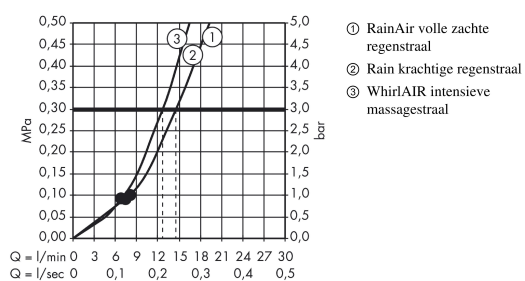

Raindance Select E handdouche 120 3jet

Oppervlakken: **Brushed Black Chrome**

Artikelnummer: **26520340**

Beschrijving

- diameter douchekop 120 mm
- Select-knop voor wisselen straalsoort
- 3 straalsoorten
- RainAir volle zachte regenstraal, Rain krachtige regenstraal, Whirl intensieve massagestraal
- lood- en nikkelvrije doorvoer, geschikt bij allergie
- incl. uitspoelbaar vuilfilter
- Kiwa K6053_Showers
- Kiwa K6053_Showers

Artikeldetails

Technologie

Designprijzen

Productfoto

Maattekening

Doorstroombiagram

De verbruikswaarden werden in overeenstemming met de praktijk met de bijbehorende armaturen (thermostaat/mengkraan/inbouwventiel) gemeten.