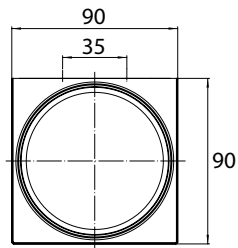

Zeephouder chromom

Art.-nr.1830 001 01

schaal, kristalglas, helder